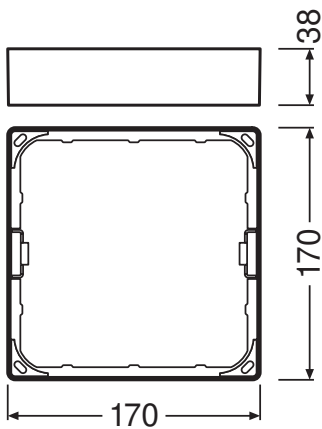

Productvoordelen

- Kabelinvoer aan de zijkant voor elektrische aansluiting met laag profiel
- Eenvoudige installatie dankzij meegeleverde boorsjabloon

Productkenmerken

- Lage inbouwdiepte
- Robuuste behuizing van polycarbonaat
- Montagetoebehoren inbegrepen

TECHNISCHE GEGEVENS

AFMETINGEN & GEWICHT

Lengte	170,0 mm
Breedte	170,0 mm
Hoogte	38 mm
Product gewicht	68,00 g

MATERIALEN & KLEUREN

Kleur van het product	Wit
-----------------------	-----

TOEPASSING & MONTAGE

Montagelocatie	Plafond / Muur
----------------	----------------

CERTIFICATEN & NORMEN

Balschot veilig	Nee
-----------------	-----

DOWNLOADS

Documenten en certificaten

User instruction

LOGISTIEKE GEGEVENS

Productcode	Verpakkingseenheid (stuks per verpakking)	Afmetingen (lengte x breedte x hoogte)	Brutogewicht	Volume
4058075079410	Vouwdoos 1	43 mm x 180 mm x 180 mm	119.00 g	1.39 dm ³
4058075079427	Verzenddoos 6	280 mm x 190 mm x 200 mm	902.00 g	10.64 dm ³