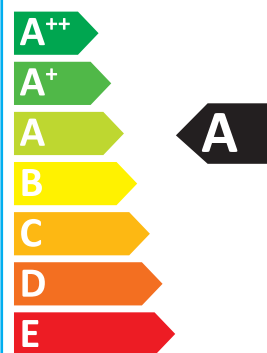

58.00 kWh/1000h

CE EAC

MPN

EAN

COLOR

05772	5941029897842	2700
05773	5941019827866	3000
05774	5941019827873	4000
05775	5941019827880	6500

Strada Alexandru Ghica 148,
Alexandria, Romania

Strada Ștefan cel Mare 2/20,
Strășeni, Moldova