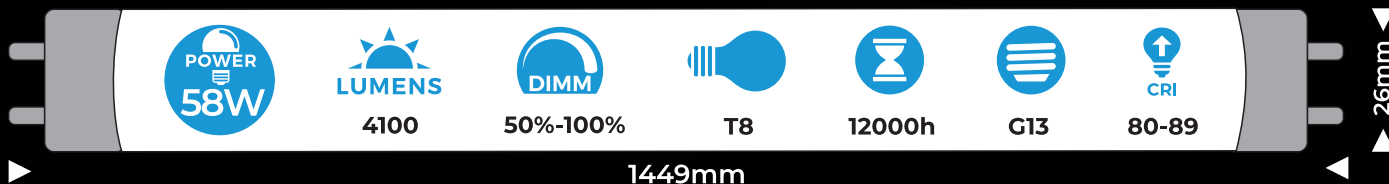

58.00 kWh/1000h

CE EAC

MPN

EAN

COLOR

05772	5941029897842	2700
05773	5941019827866	3000
05774	5941019827873	4000
05775	5941019827880	6500

Strada Alexandru Ghica 148,
Alexandria, Romania

Strada Ștefan cel Mare 2/20,
Strășeni, Moldova