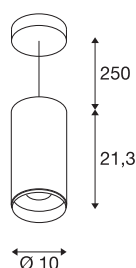

NUMINOS® PD DALI L

Indoor led pendellamp wit/zwart 4000 K 24°

Het NUMINOS verlichtingssysteem van SLV combineert op een perfecte manier functie, design en techniek. Zo kunt u duizend lichtontwerpmogelijkheden met verschillende downlights en spots beleven. Daarbij hoort ook de NUMINOS® PD DALI L, die als pendelarmatuur overtuigt door de beste afwerkings- en lichtkwaliteit. De spot is ideaal voor gerichte accentverlichting of voor het verlichten van grotere oppervlakken. De pendelarmatuur overtuigt bovendien met een stroomverbruik van 28 Watt, een lichtintensiteit van 2675 lumen, een kleurtemperatuur van 4000 Kelvin en een hoge kleurweergave-index van meer dan 90. De installatie voert u in een mum van tijd uit. Wanneer kiest u voor de modulaire diversiteit van SLV?

TECHNISCHE SPECIFICATIES

Art.nr.:	1004646
Primaire nominale spanning	220-240V ~50/60Hz mA/V
Secundaire stroom / secundaire spanning	700mA
Pendellengte	250 cm
Hoogte	21.3 cm
Diameter	10 cm
Nettogewicht	1.38 kg
Brutogewicht	1.477 kg
Veiligheidsklasse	I
Montage	Opbouw
Montagebeschrijving	Plafond, Plafond met accessoires
Dimbaar	Ja
Dimtechniek	DALI
Wattage	28 W
Lumen	2675 lm
Lichtkleurtemperatuur	4000 Kelvin
Stralingshoek	24 °
Kleur	wit
CRI	90
UGR ≤	19
LXXBXX gegevens	L80B50
Levensduur	50000 h