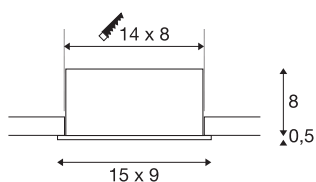

KADUX 2 SET

inbouwarmatuur, met twee lichtbronnen, led, 3000 K, rechthoekig, mat zwart, 38°, 15 W, incl. driver

De KADUX inbouwarmatuurserie verschijnt in een degelijke lampbehuizing met aantrekkelijke hoogwaardige uitsstraling. Deze led set is in alle richtingen kantelbaar en maakt zo de individuele afstelling van de lichtbundels mogelijk. De KADUX 2 SET wordt klaar voor rechtstreekse aansluiting op 230 V netspanning geleverd en is verkrijgbaar in mat zwart, mat wit of geborsteld aluminium plus uitvoeringen met één, met twee en met drie lichtbronnen.

TECHNISCHE SPECIFICATIES

Art.nr.:	115710
Primaire nominale spanning	220-240V ~50/60Hz mA/V
Secundaire stroom / secundaire spanning	350mA
Lengte	15 cm
Breedte	9 cm
Hoogte	8.5 cm
Inbouwlengte	14 cm
Inbouwbreedte	8 cm
Inbouwdiepte	8 cm
Nettogewicht	0.541 kg
Brutogewicht	0.61 kg
IP-code	IP 20
Veiligheidsklasse	II
Montage	Inbouw
Montagebeschrijving	Plafond
Dimbaar	Ja
Dimtechniek	Fase-aansluiting, Fase-afsnijding
Wattage	14 W
Lumen	1290 lm
Lichtkleurtemperatuur	3000 Kelvin
Stralingshoek	38 °
Kleur	zwart