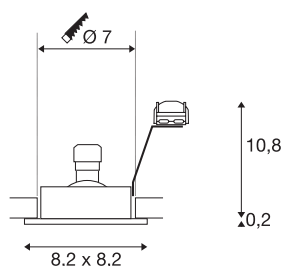

NEW TRIA 68 square

indoor plafondinbouwlamp, QPAR51 geb. alu 50W

De vierkante hoogvoltversie van onze populaire NEW TRIA inbouwlampenserie is verkrijgbaar in de behuizingskleuren wit, zwart en geborsteld aluminium. Het kantelbereik van de inbouwspot staat borg voor de individuele afstelling van de lichtbundel, ongeacht of u voor de toepassing van halogeen- of led retrofitlampen kiest. De speciaal voor 68 mm gatdiameter ontworpen NEW TRIA 68 inbouwlamp wordt geschikt voor rechtstreekse aansluiting op 230 V wisselspanning geleverd. Omdat zowel klem- als bladveren meegeleverd worden, kan het product comfortabel aan de montagesituatie aangepast worden.

TECHNISCHE SPECIFICATIES

Art.nr.:	1001996
Fitting	GU10
Lichtbronnen	QPAR51
Aantal fittingen	1
Inclusief lampen	Geen
Primaire nominale spanning	220-240V ~50/60Hz mA/V
Kantelbereik	30 °
Lengte	8.2 cm
Breedte	8.2 cm
Hoogte	11 cm
Inbouwdiameter	7 cm
Inbouwdiepte	13.5 cm
Nettogewicht	0.158 kg
Brutogewicht	0.193 kg
IP-code	IP 20
Veiligheidsklasse	II
Montage	Inbouw
Montagebeschrijving	Plafond
Wattage	50 W
Kleur	alu
BIG WHITE pagina	350