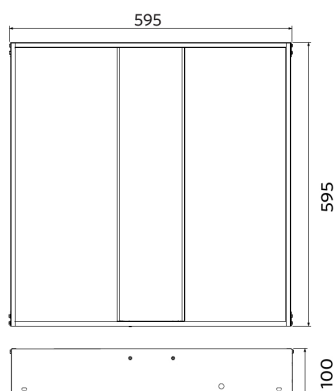

Technische specificaties	
Levensduur (L70)	70.000 u
Levensduur (L80)	60.000 u
Levensduur (L90)	50.000 u
Aan-/Uit-cycli	100.000
Kleurconsistentie (SDCM)	3
Dimbaarheid	1-10V
Bundelhoek	90°
Afwerking	Wit RAL9016
CRI	≥ 80
UGR	≤ 19
Beschermingsgraad (IP)	IP20
Slagvastheid	IK02
Beschermingsklasse	II
Risicogroep (EN 62471)	RG0
Voorschakelapparaat inbegrepen	Ja
Gloeidraadtest	650°C
Vermogensfactor	≥ 0,9

Elektrische aansluiting	
Frequentie	50/60 Hz
Nom. spanning	220-240 V
DC ingangsspanning	Zie catalogusbijlage Aansluitwaarden
230V Kabellengte	1 m

Materiaal eigenschappen	
Materiaal behuizing	Staal
Materiaal optiek	PMMA
Cover materiaal	Polystyreen (PS)

Toepassingscondities	
Bedrijfstemperatuur	-10-+40°C
Gebuikstemperatuur	+25°C
Opslagtemperatuur	-25-+50°C

5 JAAR GARANTIE

ENERGY

OPPLE Lighting
542003016100

35
kWh/1000h

2019/2015

Maatschets (mm)

LEDPanelRc-Mo Sq595