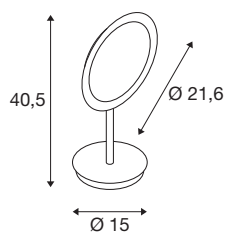

MAGANDA TL

Indoor led tafellamp chroom CCT-switch
2700/3000/4000 K

Het indoor led tafellamparmatuur MAGANDA TL met 3-voudige optische vergroting is er nu ook met CCT-switch. Bij dit badkamerarmatuur kunt u dus drie lichttemperaturen instellen (2700/3000/4000 Kelvin). De MAGANDA TL is gemaakt van staal en is leverbaar in de kleur chroom. Door een te verwachten levensduur van 50.000 uur is dit indoor led tafellamparmatuur, met een IP-beschermingsklasse van IP44, duurzaam en onderhoudsarm.

TECHNISCHE SPECIFICATIES

Art.nr.:	1004970
Primaire nominale spanning	100-240V ~50/60Hz mA/V
Secundaire stroom / secundaire spanning	12V
Hoogte	40.5 cm
Diameter	21.6 cm
Nettogewicht	1.117 kg
Brutogewicht	1.728 kg
IP-code	IP 44
Veiligheidsklasse	II
Slagvastheidsklasse	IK02
Montage	Mobiel
Wattage	4.8 W
Lumen	45 / 48 / 51 lm
Lichtkleurtemperatuur	2700/3000/4000 Kelvin
Kleur	chroom
CRI	90
LXXBXX gegevens	L70B50
Levensduur	30000 h
BIG WHITE pagina	113