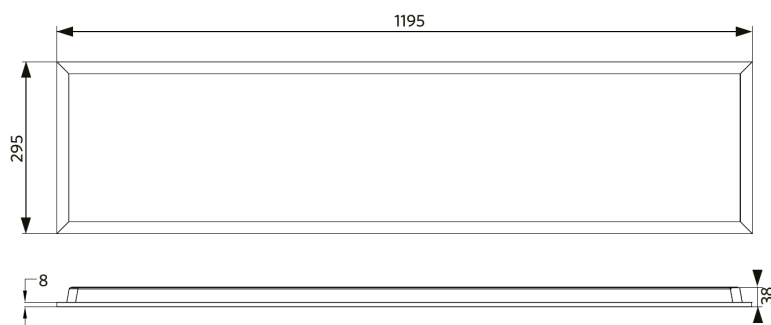

Technische specificaties

Levensduur (L70)	60.000 u
Levensduur (L80)	50.000 u
Aan-/Uit-cycli	100.000
Kleurconsistentie (SDCM)	3
Dimbaarheid	DALI2
Afwerking	Wit RAL9003
CRI	≥ 80
Beschermingsgraad (IP)	IP20
Slagvastheid	IK02
Beschermingsklasse	II
Risicogroep (EN 62471)	RG0
Voorschakelapparaat inbegrepen	Ja
Gloeidraadtest	650°C
Vermogensfactor	≥ 0,9

Elektrische aansluiting

Frequentie	50/60 Hz
Nom. spanning	220-240 V
DC ingangsspanning	Zie catalogusbijlage
	Aansluitwaarden
230V Kabellengte	1 m

Materiaal eigenschappen

Materiaal behuizing	Aluminium
Materiaal optiek	Polystyreen (PS)
Cover materiaal	Polystyreen (PS)

Toepassingscondities

Bedrijfstemperatuur	-10-+45°C
Gebruikstemperatuur	+25°C
Opslagtemperatuur	-25-+50°C

5 JAAR GARANTIE

Maatschets (mm)

LEDPanelS-E4 Re295-32W