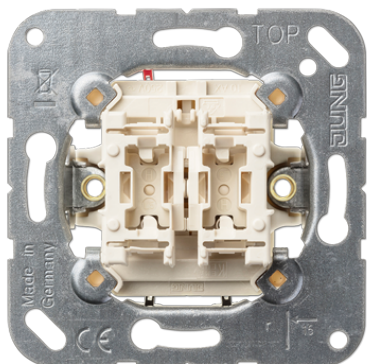

Productdatablad

Impulsdrukker 2-voudig (basiswalement), 2 maakcontacten

Artikelnr.

535 EU

Impulsdrukker 2-voudig 10 A 250 V ~ (basiswalement)

met insteekklemmen voor massieve aders tot 2,5 mm²

Uitvoering:

2 maakcontacten