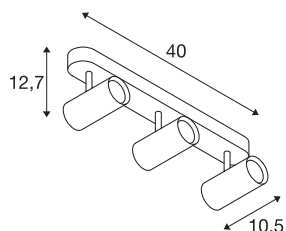

NOBLO III

Indoor LED plafondopbouwarmatuur 2700K zwart

Draai- en kantelbare LED-spot NOBLO voor wand- en plafondopbouwmontage. De armatuur overtuigt met een slank design en is daardoor ideaal voor moderne lichtconcepten. De aluminium lamp is met een premium LED-module uitgerust. De armatuur is verkrijgbaar in drie verschillende kleuren van de behuizing, evenals met twee of drie lichtopeningen.

TECHNISCHE SPECIFICATIES

Art.nr.:	1002976
Aantal verschillende lichtopeningen	3
Primaire nominale spanning	220-240V ~50/60Hz mA/V
Secundaire stroom / secundaire spanning	350mA
Lengte	40 cm
Breedte	10.5 cm
Hoogte	12.7 cm
Nettogewicht	1.07 kg
Brutogewicht	1.408 kg
IP-code	IP 20
Veiligheidsklasse	I
Montage	Opbouw
Montagebeschrijving	Plafond,Wand
Dimbaar	Ja
Dimtechniek	Fase-afsnijding
Wattage	24 W
Lumen	1860 lm
Lichtkleurtemperatuur	2700 Kelvin
Stralingshoek	36 °
Kleur	zwart
CRI	80
LXXBXX gegevens	L70B50

Lichtbron

916369		Levensduur	30000 h
		BIG WHITE pagina	300