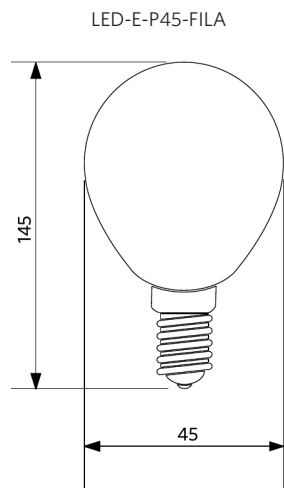

Maatschets (mm)