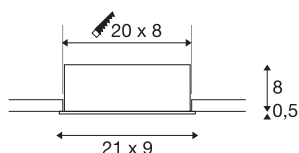

TECHNISCHE SPECIFICATIES

Art.nr.:	115721
Primaire nominale spanning	220-240V ~50/60Hz mA/V
Secundaire stroom / secundaire spanning	350mA
Lengte	21 cm
Breedte	9 cm
Hoogte	8.5 cm
Inbouwlengte	20 cm
Inbouwbreedte	8 cm
Inbouwdiepte	8 cm
Nettogewicht	0.74 kg
Brutogewicht	0.808 kg
IP-code	IP 20
Veiligheidsklasse	II
Montage	Inbouw
Montagebeschrijving	Plafond
Dimbaar	Ja
Dimtechniek	Fase-aansluiting, Fase-afsnijding
Wattage	20 W
Lumen	1920 lm
Lichtkleurtemperatuur	3000 Kelvin
Stralingshoek	38 °
Kleur	wit