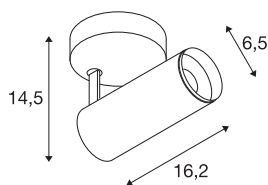

NUMINOS® SPOT PHASE S

Indoor led plafondopbouwlamp zwart/zwart 2700 K 60°

NUMINOS® is het best mogelijke op elkaar afgestemd armaturesysteem van SLV, dat functie, design en techniek met elkaar in harmonie brengt. De verschillende downlights en spots maken duizend variaties aan lichtontwerpen mogelijk. Zoals met de NUMINOS® SPOT PHASE S led-plafondopbouwarmatuur voor binnen, die overtuigt door zijn hoogwaardige afwerkings- en lichtkwaliteit. Met de spot kiest u voor puntverlichting of voor hoogwaardige verlichting van grotere oppervlakken. De plafondbouwarmatuur overtuigt met een stroomverbruik van 10,42 Watt, een lichtintensiteit van 980 lumen, een kleurtemperatuur van 2700 Kelvin en een kleurweergave-index van 90. De eenvoudige montage is dan nog slechts een formaliteit. Wanneer kiest u voor NUMINOS® van SLV?

TECHNISCHE SPECIFICATIES

Art.nr.:	1004100
Primaire nominale spanning	220-240V ~50/60Hz mA/V
Secundaire stroom / secundaire spanning	250mA
Lengte	16.2 cm
Hoogte	14.5 cm
Diameter	6.5 cm
Nettogewicht	0.58 kg
Brutogewicht	0.87 kg
Veiligheidsklasse	I
Montage	Opbouw
Montagebeschrijving	Plafond,Wand
Dimbaar	Ja
Dimtechniek	Fase-afsnijding
Wattage	10.42 W
Lumen	980 lm
Lichtkleurtemperatuur	2700 Kelvin
Stralingshoek	60 °
Kleur	zwart
CRI	90
UGR ≤	19
LXXBXX gegevens	L80B50
Levensduur	50000 h