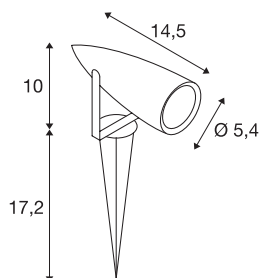

SYNA

outdoor lamp met grondpin, led, 3000 K, IP55, zilvergrijs, 230 V, 8,6 W

De in meerdere kleuren verkrijgbare armatuur met grondpin SYNA is met een krachtige, warmwitte 9 watt led uitgerust. De aluminium armatuur kan via de voedingskabel inclusief stekker direct op 230 V netspanning aangesloten worden. Door de beveiligingsklasse IP55 is de armatuur geschikt voor buitengebruik.

TECHNISCHE SPECIFICATIES

Art.nr.:	227504
Primaire nominale spanning	220-240V ~50/60Hz mA/V
Lengte	14.5 cm
Lange grondpin	17.2 cm
Hoogte	10 cm
Diameter	5.4 cm
Nettogewicht	0.705 kg
Brutogewicht	0.762 kg
IP-code	IP 55
Veiligheidsklasse	I
Slagvastheidsklasse	IK04
Slagvastheid	0,5 Joule
Montage	Inbouw
Montagebeschrijving	Vloer
Wattage	9 W
Lumen	470 lm
Lichtkleurtemperatuur	3000 Kelvin
Stralingshoek	50 °
Kleur	grijs
CRI	80
LXXBXX gegevens	L70B50
Levensduur	30000 h

Lichtbron

954801		minimale omgevingstemperatuur	-20 °C
		maximale omgevingstemperatuur	40 °C
		BIG WHITE pagina	601