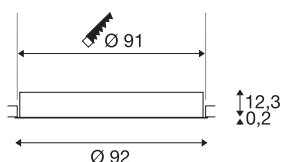

MEDO 90 DL

plafondinbouwarmatuur voor binnen, led, versie met rand, wit, 3000/4000K

De varianten MEDO FRAME maken de inbouwarmaturen van de serie MEDO volledig compleet. Net als de varianten zonder frame worden modellen van MEDO FRAME ideaal in elke ruimte opgenomen. Terughoudend en toch krachtig zorgen zij voor een goede basisverlichting. Uitgebreid met twee additionele driver worden de inbouwvarianten TRIAC dimbaar en kunnen worden geïntegreerd in DALI-systemen.

TECHNISCHE SPECIFICATIES

Art.nr.:	1001908
Secundaire stroom / secundaire spanning	1000/1050mA
Hoogte	12.5 cm
Diameter	92 cm
Inbouwdiameter	91 cm
Inbouwdiepte	21 cm
Nettogewicht	10.833 kg
Brutogewicht	15.098 kg
IP-code	IP 20
Veiligheidsklasse	III
Montage	Inbouw
Montagebeschrijving	Plafond
Wattage	72 W
Lumen	10150 lm
Lichtkleurtemperatuur	3000/4000 Kelvin
Stralingshoek	105 °
Kleur	wit
CRI	80
UGR ≤	22
LXXBXX gegevens	L70B50
Levensduur	25000 h
maximale omgevingstemperatuur	40 °C