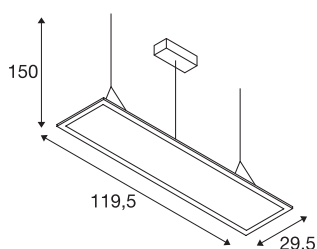

## TECHNISCHE SPECIFICATIES

Art.nr.:	1003049
Primaire nominale spanning	100-277V ~50/60Hz mA/V
Secundaire stroom / secundaire spanning	1000mA
Lengte	119.5 cm
Pendellengte	170 cm
Breedte	29.5 cm
Hoogte	1.3 cm
Nettogewicht	5.1 kg
Brutogewicht	6.263 kg
IP-code	IP 20
Veiligheidsklasse	I
Montage	Opbouw
Montagebeschrijving	Plafond
Dimbaar	Ja
Dimtechniek	DALI
Wattage	43 W
Lumen	3800 lm
Lichtkleurtemperatuur	4000 Kelvin
Stralingshoek	90 °
Kleur	wit
CRI	80
UGR ≤	19