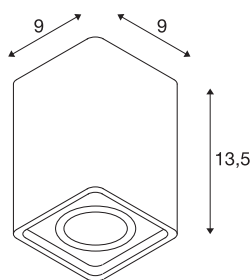

PLASTRA

plafondlamp, QPAR51, rechthoekig, witte gips, max. 35 W

Met de gipslamp PLASTRA beschikt u over een uiterst individuele plafondarmatuur met puristische, transparante vormgeving. Met GU10-halogeen of Retrofit LED lichtbronnen is deze klaar voor directe aansluiting op 230 V netspanning. Het meegeleverde schuurpapier is bestemd voor de oppervlaktereiniging. De armatuur is na het gronden individueel met muurverf overschilderbaar.

TECHNISCHE SPECIFICATIES

Art.nr.:	148004
Fitting	GU10
Aantal fittingen	1
Primaire nominale spanning	220-240V ~50/60Hz mA/V
Lengte	9 cm
Breedte	9 cm
Hoogte	13.5 cm
Nettogewicht	1.216 kg
Brutogewicht	1.483 kg
IP-code	IP 20
Veiligheidsklasse	I
Montage	Opbouw
Montagebeschrijving	Plafond
Wattage	35 W
Kleur	wit
BIG WHITE pagina	282