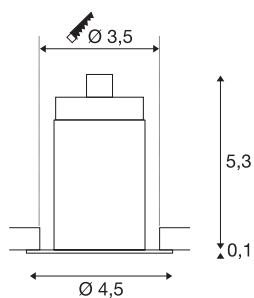

HORN MINI

plafondinbouwlamp, led, 3000K, zwart/goud, 12°

De starre LED-inbouwspot HORN MINI is gemaakt van aluminium en is LED-licht voor toepassingen waarbij punctuele accentverlichting en geringe inbouwdiepte nodig zijn. De warmwitte 1W Power led zorgt voor de benodigde verlichtingssterkte. Voor het bedrijf van de spot is een passende constante-stroom-driver met 350mA nodig. Deze lamp bevat ingebouwde led-lampen.

TECHNISCHE SPECIFICATIES

Art.nr.:	1000917
Secundaire stroom / secundaire spanning	350mA
Hoogte	5.4 cm
Diameter	4.5 cm
Inbouwdiameter	3.5 cm
Inbouwdiepte	6 cm
Nettogewicht	0.053 kg
Brutogewicht	0.09 kg
IP-code	IP 20
Veiligheidsklasse	III
Montage	Inbouw
Montagebeschrijving	Plafond,Wand
Lumen	70 lm
Lichtkleurtemperatuur	2900 Kelvin
Stralingshoek	12 °
Kleur	goud
CRI	90
UGR ≤	19
LXXBXX gegevens	L70B50
Levensduur	30000 h
BIG WHITE pagina	370