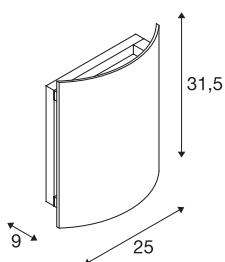

LED SAIL WL

wandopbouwarmatuur voor buiten, led, 3000K, wit, IP54

De 360° naar beneden schijnende wandopbouwarmatuur LED SAIL is dankzij de hoge IP-beveiligingsgraad bij uits-tek geschikt voor toepassing buitenshuis. De elektrische aansluiting van de armatuur van aluminium en staal kan via de ingebouwde driver direct op 230 V netspanning worden aangesloten. De LED SAIL is verkrijgbaar in een witte of antraciet uitvoering. Deze armatuur bevat ingebouwde led-lampen.

TECHNISCHE SPECIFICATIES

Art.nr.:	1002606
Primaire nominale spanning	200-240V ~50Hz mA/V
Breedte	25 cm
Hoogte	31.5 cm
Diepte	9 cm
Nettogewicht	1.872 kg
Brutogewicht	2.444 kg
IP-code	IP 54
Veiligheidsklasse	I
Slagvastheidsklasse	IK06
Slagvastheid	1 Joule
Montage	Opbouw
Montagebeschrijving	Wand
Wattage	18 W
Lumen	590 lm
Lichtkleurtemperatuur	3000 Kelvin
Stralingshoek	70 °
Kleur	wit
CRI	80
BIG WHITE pagina	655