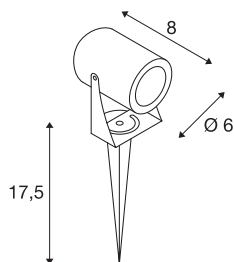

## LED SPIKE

led buitenlamp met grondpin, roestkleurig, IP55, 3000-K, 40°

De in meerdere kleuren verkrijgbare lamp met grondpin LED SPIKE is met een krachtige, warmwitte 6 watt led uitgerust. De aluminium lamp kan via de voedingskabel inclusief stekker direct op 230 V netspanning aangesloten worden. Door beschermingsklasse IP55 is de lamp geschikt voor buitengebruik.

## TECHNISCHE SPECIFICATIES

Art.nr.:	1002203
Primaire nominale spanning	100-240V ~50/60Hz mA/V
Secundaire stroom / secundaire spanning	240mA
Lengte	8 cm
Lange grondpin	17.2 cm
Hoogte	10 cm
Diameter	6 cm
Nettogewicht	0.552 kg
Brutogewicht	0.615 kg
IP-code	IP 55
Veiligheidsklasse	I
Slagvastheidsklasse	IK06
Slagvastheid	1 Joule
Montage	Mobiel
Wattage	6 W
Lumen	400 lm
Lichtkleurtemperatuur	3000 Kelvin
Stralingshoek	40 °
Kleur	roest
CRI	80
LXXBXX gegevens	L70B50
Levensduur	30000 h