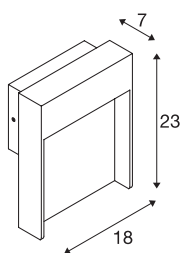

FLATT

Outdoor LED wandopbouwarmatuur, 3000K, IP65, antraciet/bruin

Wilt u een wandarmatuur die moeiteloos kan worden gemonteerd? Deze moet minimaal beschermingsklasse IP 65 hebben, waardoor de lamp stofdicht is en waterbestendig tegen waterstralen afkomstig uit diverse richtingen. Onze FLATT WL heeft beschermingsklasse IP 65 en is daardoor bijvoorbeeld formidabel voor de belichting van een oppervlak of pad, maar ook voor het terras. U bent op zoek naar fantastisch mooie verlichting voor uw tuin of buitengebied? Dan kunt u dat realiseren met de vast ingebouwde premium LED van het staand armatuur FLATT POLE 65. Overigens biedt de FLATT POLE 65 als deel van de SLV-familie nog meer voordelen. Want wij zijn al 40 jaar succesvol met onze verlichtingsconcepten en wij leggen de lat voor ons en onze producten steeds hoger.

TECHNISCHE SPECIFICATIES

Art.nr.:	1002953
Primaire nominale spanning	100-277V ~50/60Hz mA/V
Secundaire stroom / secundaire spanning	300mA
Breedte	18 cm
Hoogte	23 cm
Diepte	7 cm
Nettogewicht	2.013 kg
Brutogewicht	2.284 kg
IP-code	IP 65
Veiligheidsklasse	I
Slagvastheidsklasse	IK03
Slagvastheid	0,35 Joule
Montage	Opbouw
Montagebeschrijving	Wand
Wattage	14 W
Lumen	500 lm
Lichtkleurtemperatuur	3000/4000 Kelvin
Kleur	bruin
CRI	80
LXXBXX gegevens	L70B50
Levensduur	54000 h
Omgevingstemperatuur	40 °C