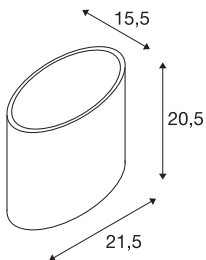

## KENKUA E27

Indoor LED wandopbouwarmatuur, chroom

De KENKUA WL onderscheidt zich door een geslaagde mix van de staal- en glaselementen. De E27 lamphouder achter de hoofdlampenkap maken de KENKUA SPOT WL klaar voor rechtstreekse aansluiting op 230V netspanning.

### TECHNISCHE SPECIFICATIES

Art.nr.:	1002856
Fitting	E27
Aantal fittingen	1
Primaire nominale spanning	220-240V ~50/60Hz mA/V
Breedte	21.5 cm
Hoogte	20.5 cm
Diepte	15.5 cm
Nettogewicht	1.575 kg
Brutogewicht	1.842 kg
IP-code	IP 20
Veiligheidsklasse	I
Montage	Opbouw
Montagebeschrijving	Wand
Wattage	40 W
Kleur	chroom
maximale omgevingstemperatuur	40 °C
BIG WHITE pagina	220