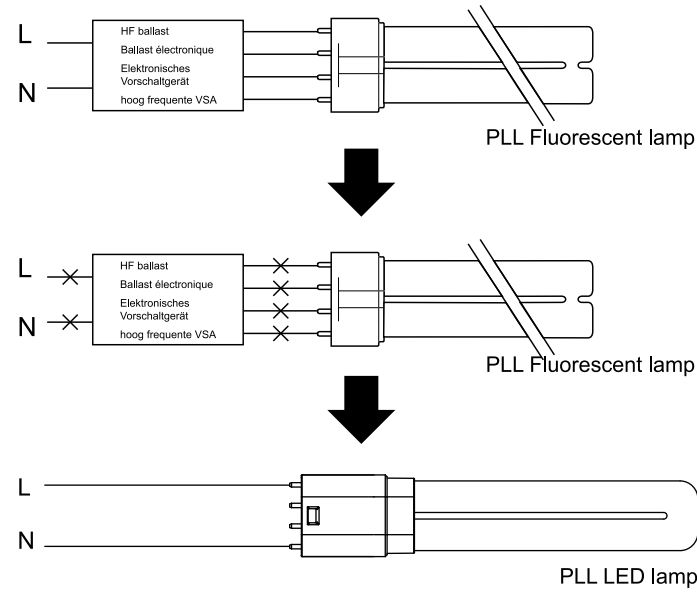

- •DIESE LAMPE EIGNET SICH NICHT FÜR DEN EINSATZ IN LEUCHTEN FÜR DIE NOTBELEUCHTUNG KONZIPIERT FÜR LEUCHTSTOFFLAMPE(N)
- •Die Lampe nicht berühren, sondern warten, bis sie abgekühlt ist.

SYMBOL	BEDEUTUNG
	NICHT MIT DIMMERN VERWENDEN
	LAMPE GEEIGNET FÜR DEN BETRIEB BEI 50 Hz ODER 60 Hz
	MUSS UNTER TROCKENEN BEDINGUNGEN ODER IN EINER ENTSPRECHEND GESCHÜTZTEN LEUCHE VERWENDET WERDEN
	MUSS MIT LED-ERSATZ STARTER EMP VERWENDET WERDEN

03

NL

Er mogen geen modificaties worden aangebracht aan de armatuur waarmee de LED-lamp gebruikt gaat worden. Deze lamp is mogelijk niet geschikt voor gebruik in alle toepassingen waarvoor eerder een traditionele fluorescentielamp werd gebruikt. Het temperatuurbereik van deze lamp kent meer beperkingen. In geval van twijfel over de geschiktheid van de toepassing dient de fabrikant van deze lamp geraadpleegd te worden. Deze lamp is ontworpen voor algemene verlichtingsdoeleinden (exclusief bijv. explosiegevaarlijke ruimten)

- •DEZE LAMP IS NIET GESCHIKT VOOR GEBRUIK IN NOODVERLICHTINGSARMATUREN
- •Raak de lamp niet voordat hij is afgekoeld

SYMBOL	BETEKENIS
	NIET GEBRUIKEN MET DIMMERS
	LAMP GESCHIKT VOOR WERKING OP 50 Hz OF 60 Hz
	DIENT GEBRUIKT TE WORDEN IN DROGE OMSTANDIGHEDEN OF IN EEN ARMATUUR DIE BESCHERMING BIEDT
	DIENT GEBRUIKT TE WORDEN MET LED-VERVANGINGSSTARTER EMP

04

SIGNIFY

Brand Philips
Product Family TLED ND
Shape _____
Wattage _____
Template Ref. NA
SGS number 7040284
12-NC.NBR 324166011861
Masterdrawing NA
CRC Ref. _____

Barcode No. NA

Operator(s) effie.gu

VERSION No. **v4**

Date in _____
Date amended 20221125

Date Check

☐ Check briefing Traffic

Artwork document

☐ Legend ☐ Number of colors
☐ 12NC ☐ Trapping/Bleed
☐ Barcode ☐ Images hires
☐ Diecut ☐ Jobsizes

Approval

☐ QC Lithographer SGS Shanghai Production
☐ Product Manager yi.y.zhu@signify.com
☐ Traffic Manager Kris Kuang