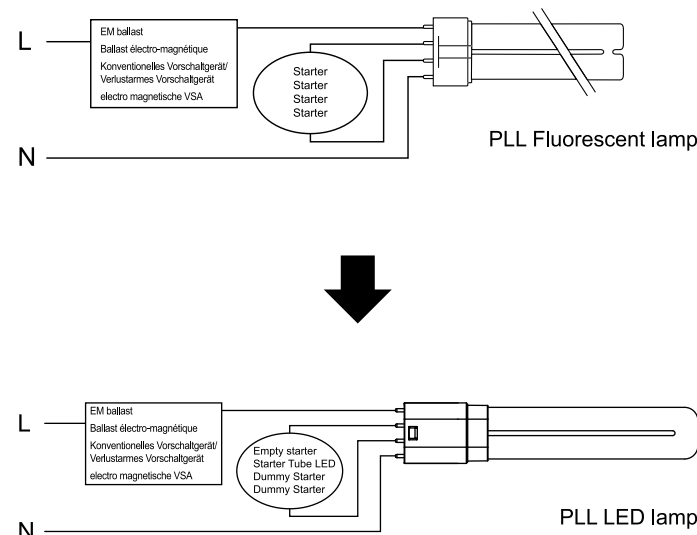

- •DIESE LAMPE EIGNET SICH NICHT FÜR DEN EINSATZ IN LEUCHTEN FÜR DIE NOTBELEUCHTUNG KONZIPIERT FÜR LEUCHTSTOFFLAMPE(N)
- •Die Lampe nicht berühren, sondern warten, bis sie abgekühlt ist.

SYMBOL	BEDEUTUNG
	NICHT MIT DIMMERN VERWENDEN
	LAMPE GEEIGNET FÜR DEN BETRIEB BEI 50 Hz ODER 60 Hz
	MUSS UNTER TROCKENEN BEDINGUNGEN ODER IN EINER ENTSPRECHEND GESCHÜTZTEN LEUCHE VERWENDET WERDEN
	MUSS MIT LED-ERSATZ STARTER EMP VERWENDET WERDEN

03

NL

Er mogen geen modificaties worden aangebracht aan de armatuur waarmee de LED-lamp gebruikt gaat worden. Deze lamp is mogelijk niet geschikt voor gebruik in alle toepassingen waarvoor eerder een traditionele fluorescentielamp werd gebruikt. Het temperatuurbereik van deze lamp kent meer beperkingen. In geval van twijfel over de geschiktheid van de toepassing dient de fabrikant van deze lamp geraadpleegd te worden. Deze lamp is ontworpen voor algemene verlichtingsdoeleinden (exclusief bijv. explosiegevaarlijke ruimten)

- •DEZE LAMP IS NIET GESCHIKT VOOR GEBRUIK IN NOODVERLICHTINGSARMATUREN
- •Raak de lamp niet voordat hij is afgekoeld

SYMBOL	BETEKENIS
	NIET GEBRUIKEN MET DIMMERS
	LAMP GESCHIKT VOOR WERKING OP 50 Hz OF 60 Hz
	DIENT GEBRUIKT TE WORDEN IN DROGE OMSTANDIGHEDEN OF IN EEN ARMATUUR DIE BESCHERMING BIEDT
	DIENT GEBRUIKT TE WORDEN MET LED-VERVANGINGSSTARTER EMP

04

SIGNIFY

Brand Philips
Product Family TLED ND
Shape _____
Wattage _____
Template Ref. NA
SGS number 7040284
12-NC.NBR 324166011861
Masterdrawing NA
CRC Ref. _____

Barcode No. NA

Operator(s) effie.gu

VERSION No. **v4**

Date in _____
Date amended 20221125

Date Check

☐ Check briefing Traffic

Artwork document

☐ Legend ☐ Number of colors
☐ 12NC ☐ Trapping/Bleed
☐ Barcode ☐ Images hires
☐ Diecut ☐ Jobsizes

Approval

☐ QC Lithographer SGS Shanghai Production
☐ Product Manager yi.y.zhu@signify.com
☐ Traffic Manager Kris Kuang