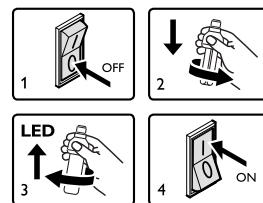

- •DIESE LAMPE EIGNET SICH NICHT FÜR DEN EINSATZ IN LEUCHTEN FÜR DIE NOTBELEUCHTUNG KONZIPIERT FÜR LEUCHTSTOFFLAMPE(N)
- •Die Lampe nicht berühren, sondern warten, bis sie abgekühlt ist.

SYMBOL	BEDEUTUNG
	NICHT MIT DIMMERN VERWENDEN
	LAMPE GEEIGNET FÜR DEN BETRIEB BEI 50 Hz ODER 60 Hz
	MUSS UNTER TROCKENEN BEDINGUNGEN ODER IN EINER ENTSPRECHEND GESCHÜTZTEN LEUCHE VERWENDET WERDEN
	MUSS MIT LED-ERSATZ STARTER EMP VERWENDET WERDEN

03

NL

Er mogen geen modificaties worden aangebracht aan de armatuur waarmee de LED-lamp gebruikt gaat worden. Deze lamp is mogelijk niet geschikt voor gebruik in alle toepassingen waarvoor eerder een traditionele fluorescentielamp werd gebruikt. Het temperatuurbereik van deze lamp kent meer beperkingen. In geval van twijfel over de geschiktheid van de toepassing dient de fabrikant van deze lamp geraadpleegd te worden. Deze lamp is ontworpen voor algemene verlichtingsdoeleinden (exclusief bijv. explosiegevaarlijke ruimten)

- •DEZE LAMP IS NIET GESCHIKT VOOR GEBRUIK IN NOODVERLICHTINGSARMATUREN
- •Raak de lamp niet voordat hij is afgekoeld

SYMBOL	BETEKENIS
	NIET GEBRUIKEN MET DIMMERS
	LAMP GESCHIKT VOOR WERKING OP 50 Hz OF 60 Hz
	DIENT GEBRUIKT TE WORDEN IN DROGE OMSTANDIGHEDEN OF IN EEN ARMATUUR DIE BESCHERMING BIEDT
	DIENT GEBRUIKT TE WORDEN MET LED-VERVANGINGSSTARTER EMP

04