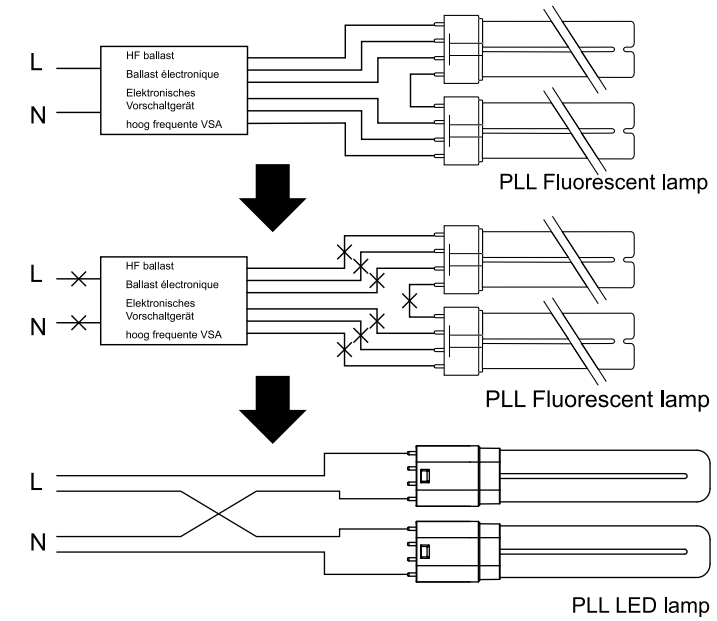

- •DIESE LAMPE EIGNET SICH NICHT FÜR DEN EINSATZ IN LEUCHTEN FÜR DIE NOTBELEUCHTUNG KONZIPIERT FÜR LEUCHTSTOFFLAMPE(N)
- •Die Lampe nicht berühren, sondern warten, bis sie abgekühlt ist.

SYMBOL	BEDEUTUNG
	NICHT MIT DIMMERN VERWENDEN
	LAMPE GEEIGNET FÜR DEN BETRIEB BEI 50 Hz ODER 60 Hz
	MUSS UNTER TROCKENEN BEDINGUNGEN ODER IN EINER ENTSPRECHEND GESCHÜTZTEN LEUCHE VERWENDET WERDEN
	MUSS MIT LED-ERSATZ STARTER EMP VERWENDET WERDEN

03

NL

Er mogen geen modificaties worden aangebracht aan de armatuur waarmee de LED-lamp gebruikt gaat worden. Deze lamp is mogelijk niet geschikt voor gebruik in alle toepassingen waarvoor eerder een traditionele fluorescentielamp werd gebruikt. Het temperatuurbereik van deze lamp kent meer beperkingen. In geval van twijfel over de geschiktheid van de toepassing dient de fabrikant van deze lamp geraadpleegd te worden. Deze lamp is ontworpen voor algemene verlichtingsdoeleinden (exclusief bijv. explosiegevaarlijke ruimten)

- •DEZE LAMP IS NIET GESCHIKT VOOR GEBRUIK IN NOODVERLICHTINGSARMATUREN
- •Raak de lamp niet voordat hij is afgekoeld

SYMBOL	BETEKENIS
	NIET GEBRUIKEN MET DIMMERS
	LAMP GESCHIKT VOOR WERKING OP 50 Hz OF 60 Hz
	DIENT GEBRUIKT TE WORDEN IN DROGE OMSTANDIGHEDEN OF IN EEN ARMATUUR DIE BESCHERMING BIEDT
	DIENT GEBRUIKT TE WORDEN MET LED-VERVANGINGSSTARTER EMP

04

SIGNIFY

Brand Philips
Product Family TLED ND
Shape _____
Wattage _____
Template Ref. NA
SGS number 7040284
12-NC.NBR 324166011861
Masterdrawing NA
CRC Ref. _____

Barcode No. NA

Operator(s) effie.gu

VERSION No. **v4**

Date in _____
Date amended 20221125

Date Check

☐ Check briefing Traffic

Artwork document

☐ Legend ☐ Number of colors
☐ 12NC ☐ Trapping/Bleed
☐ Barcode ☐ Images hires
☐ Diecut ☐ Jobsizes

Approval

☐ QC Lithographer SGS Shanghai Production
☐ Product Manager yi.y.zhu@signify.com
☐ Traffic Manager Kris Kuang