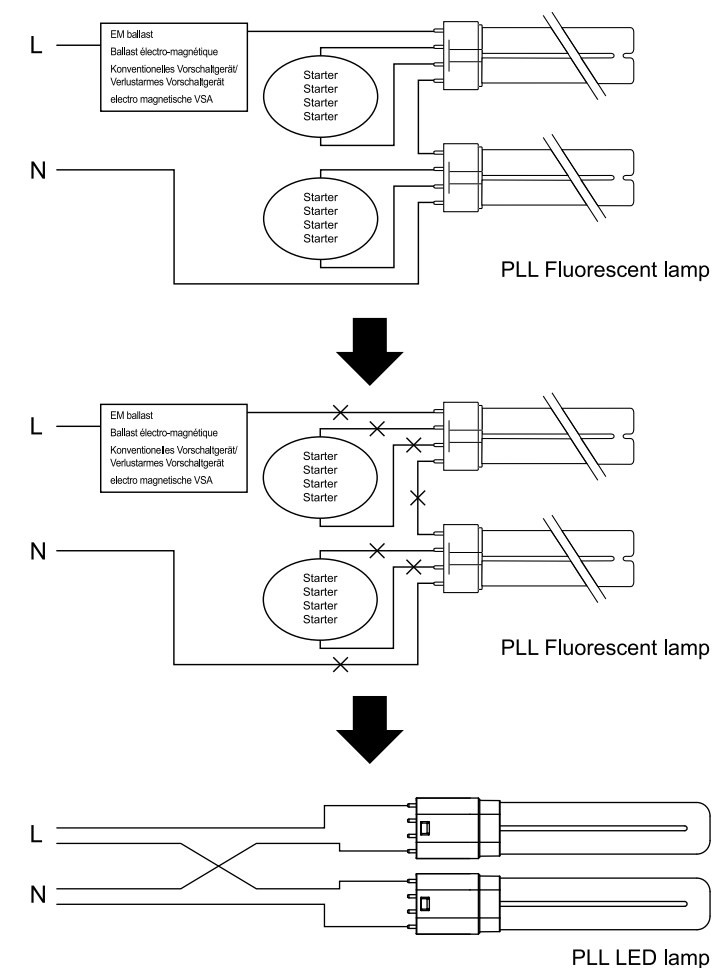

- •DIESE LAMPE EIGNET SICH NICHT FÜR DEN EINSATZ IN LEUCHTEN FÜR DIE NOTBELEUCHTUNG KONZIPIERT FÜR LEUCHTSTOFFLAMPE(N)
- •Die Lampe nicht berühren, sondern warten, bis sie abgekühlt ist.

SYMBOL	BEDEUTUNG
	NICHT MIT DIMMERN VERWENDEN
	LAMPE GEEIGNET FÜR DEN BETRIEB BEI 50 Hz ODER 60 Hz
	MUSS UNTER TROCKENEN BEDINGUNGEN ODER IN EINER ENTSPRECHEND GESCHÜTZTEN LEUCHE VERWENDET WERDEN
	MUSS MIT LED-ERSATZ STARTER EMP VERWENDET WERDEN

03

NL

Er mogen geen modificaties worden aangebracht aan de armatuur waarmee de LED-lamp gebruikt gaat worden. Deze lamp is mogelijk niet geschikt voor gebruik in alle toepassingen waarvoor eerder een traditionele fluorescentielamp werd gebruikt. Het temperatuurbereik van deze lamp kent meer beperkingen. In geval van twijfel over de geschiktheid van de toepassing dient de fabrikant van deze lamp geraadpleegd te worden. Deze lamp is ontworpen voor algemene verlichtingsdoeleinden (exclusief bijv. explosiegevaarlijke ruimten)

- •DEZE LAMP IS NIET GESCHIKT VOOR GEBRUIK IN NOODVERLICHTINGSARMATUREN
- •Raak de lamp niet voordat hij is afgekoeld

SYMBOL	BETEKENIS
	NIET GEBRUIKEN MET DIMMERS
	LAMP GESCHIKT VOOR WERKING OP 50 Hz OF 60 Hz
	DIENT GEBRUIKT TE WORDEN IN DROGE OMSTANDIGHEDEN OF IN EEN ARMATUUR DIE BESCHERMING BIEDT
	DIENT GEBRUIKT TE WORDEN MET LED-VERVANGINGSSTARTER EMP

04

SIGNIFY

Brand Philips
Product Family TLED ND
Shape _____
Wattage _____
Template Ref. NA
SGS number 7040284
12-NC.NBR 324166011861
Masterdrawing NA
CRC Ref. _____

Barcode No. NA

Operator(s) effie.gu

VERSION No. **v4**

Date in _____
Date amended 20221125

Date Check

☐ Check briefing Traffic

Artwork document

☐ Legend ☐ Number of colors
☐ 12NC ☐ Trapping/Bleed
☐ Barcode ☐ Images hires
☐ Diecut ☐ Jobsizes

Approval

☐ QC Lithographer SGS Shanghai Production
☐ Product Manager yi.y.zhu@signify.com
☐ Traffic Manager Kris Kuang