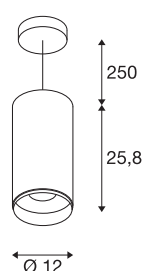

## NUMINOS® DALI XL

pendelarmatuur wit/zwart 36W 2700K 60°

Design, techniek en functie in perfectie: NUMINOS is het armatuursysteem van SLV, dat alles met elkaar combineert. Zo kunt u duizend lichtontwerpmogelijkheden met verschillende downlights en spots beleven. Zoals met de NUMINOS® DALI XL pendelarmatuur, die overtuigt door zijn hoogwaardige afwerkings- en lichtkwaliteit. Met de spot kiest u voor puntverlichting of voor hoogwaardige verlichting van grotere oppervlakken. De plafondbinbouwarmatuur overtuigt met een stroomverbruik van 36 Watt, een lichtintensiteit van 2980 lumen, een kleurtemperatuur van 2700 Kelvin en een kleurweergave-index van 90. De montage voert u in een mum van tijd uit. Wanneer kiest u voor NUMINOS® van SLV?

## TECHNISCHE SPECIFICATIES

Art.nr.:	1005782
Aantal verschillende lichtopeningen	1
Primaire nominale spanning	220-240V ~50/60Hz mA/V
Secundaire stroom / secundaire spanning	900mA
Pendellengte	250 cm
Hoogte	25.8 cm
Diameter	12 cm
Nettogewicht	2 kg
Brutogewicht	2.14 kg
Veiligheidsklasse	I
Montage	Opbouw
Montagebeschrijving	Plafond
Dimbaar	Ja
Dimtechniek	DALI
Wattage	36 W
Lumen	2980 lm
Lichtkleurtemperatuur	2700 Kelvin
Stralingshoek	60 °
Kleur	wit
CRI	90
UGR ≤	25
BIG WHITE pagina	95