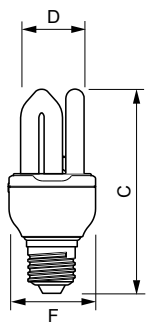

Product gegevens

Algemene informatie		Overeenkomstig vermogen	
Lampvoet	E27 [E27]	Overeenkomstig vermogen	65 W
Ballonvorm	Stick	Opstarttijd (nom.)	0.3 s
Nominale levensduur (nom.)	10000 h	Opwarmtijd tot 60% lichtopbrengst (min.)	5 s
Schakelcyclus	10.000X	Opwarmtijd tot 60% lichtopbrengst (max.)	40 s
Eisen aan armatuurontwerp		Power Factor (nom.)	0.6
Kleurcode	827 [CCT van 2700 K]	Spanning (nom.)	220-240 V
Lichtstroom (nom.)	810 lm	Regelsystemen en Dimmers	
Lichtstroom (opgegeven) (nom.)	810 lm	Dimbaar	Nee
Kleuraanduiding	Warmwit (WW)	Goedkeuring en Toepassing	
Lumenbehoud 2000 uur (nom.)	88 %	Energie-efficiëntielabel (EEL)	A
Chromaticiteitscoördinaat X (nom.)	463	Kwkinhoud (Hg) (max.)	2 mg
Chromaticiteitscoördinaat Y (nom.)	420	Kwkinhoud (Hg) (nom.)	1.5 mg
Gecorreleerde kleurtemperatuur (nom.)	2700 K	Energieverbruik kWh/1000 uur	14 kWh
Lichtrendement lamp (opgegeven) (nom.)	58 lm/W	Productgegevens	
Kleurweergave-index (nom.)	80	Volledige productcode	871150080120310
Llmf bij einde nominale levensduur (nom.)	65 %	Productnaam voor bestelling	GENIE 14W WW E27 220-240V 1PF/6
Bedrijfs- en Elektrische gegevens		EAN/UPC - Product	8711500801203
Ingangsfrequentie	50 of 60 Hz	Bestelcode	80120310
Power (Rated) (Nom)	14 W	Local Code	GENIE14WE27
Lampstroom (nom.)	100 mA	Numerator - Aantal per pak	1

Numerator - Dozen per buitendoos	6
Materiaaln. (12NC)	929689243501
Netto gewicht (per stuk)	0.090 kg

Maatschets

Econ Genie ErP NG 14W/827 E27 220-240V

Product	D	C	F
GENIE 14W WW E27 220-240V 1PF/6	35.0 mm	127 mm	44.5 mm

Econ Genie ErP NG 14W/827 E27 220-240V

Product	D	C	F
GENIE 14W WW E27 220-240V 1PF/6	35.0 mm	127 mm	44.5 mm