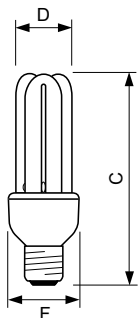

GENIE

GENIE 14W WW E27 220-240V 1PF/6

Functional non-covered Energy saving lamp, with money saving high quality light and compact design. This lamp is small enough to fit neatly wherever you need extra bright light at home, enables easy replacement of most incandescent lamp all the way.

Product gegevens

Algemene informatie		Overeenkomstig vermogen	
Lampvoet	E27 [E27]	Overeenkomstig vermogen	65 W
Ballonvorm	Stick	Opstarttijd (nom.)	0.3 s
Nominale levensduur (nom.)	10000 h	Opwarmtijd tot 60% lichtopbrengst (min.)	5 s
Schakelcyclus	10.000X	Opwarmtijd tot 60% lichtopbrengst (max.)	40 s
Eisen aan armatuurontwerp		Power Factor (nom.)	0.6
Kleurcode	827 [CCT van 2700 K]	Spanning (nom.)	220-240 V
Lichtstroom (nom.)	810 lm	Regelsystemen en Dimmers	
Lichtstroom (opgegeven) (nom.)	810 lm	Dimbaar	Nee
Kleuraanduiding	Warmwit (WW)	Goedkeuring en Toepassing	
Lumenbehoud 2000 uur (nom.)	88 %	Energie-efficiëntielabel (EEL)	A
Chromaticiteitscoördinaat X (nom.)	463	Kwkinhoud (Hg) (max.)	2 mg
Chromaticiteitscoördinaat Y (nom.)	420	Kwkinhoud (Hg) (nom.)	1.5 mg
Gecorreleerde kleurtemperatuur (nom.)	2700 K	Energieverbruik kWh/1000 uur	14 kWh
Lichtrendement lamp (opgegeven) (nom.)	58 lm/W	Productgegevens	
Kleurweergave-index (nom.)	80	Volledige productcode	871150080120310
Llmf bij einde nominale levensduur (nom.)	65 %	Productnaam voor bestelling	GENIE 14W WW E27 220-240V 1PF/6
Bedrijfs- en Elektrische gegevens		EAN/UPC - Product	8711500801203
Ingangsfrequentie	50 of 60 Hz	Bestelcode	80120310
Power (Rated) (Nom)	14 W	Local Code	GENIE14WE27
Lampstroom (nom.)	100 mA	Numerator - Aantal per pak	1

Numerator - Dozen per buitendoos	6
Materiaaln. (12NC)	929689243501
Netto gewicht (per stuk)	0.090 kg

Maatschets

Econ Genie ErP NG 14W/827 E27 220-240V

Product	D	C	F
GENIE 14W WW E27 220-240V 1PF/6	35.0 mm	127 mm	44.5 mm

Econ Genie ErP NG 14W/827 E27 220-240V

Product	D	C	F
GENIE 14W WW E27 220-240V 1PF/6	35.0 mm	127 mm	44.5 mm