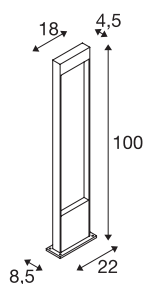

FLATT POLE 100

Outdoor LED staand armatuur, 3000 K, IP65, antraciet/bruin

Zoekt u een staand armatuur dat moeiteloos op de grond kan worden gemonteerd? Dit armatuur zou ten minste beschermingsklasse IP65 moeten hebben en daarmee stofdicht en beschermd tegen waterstralen vanuit diverse richtingen moeten zijn. Onze FLATT POLE 100 heeft IP65 en is bijvoorbeeld perfect geschikt voor de verlichting van paden of het terras. Op zoek naar bijzondere verlichting voor buiten? Dat krijgt u met de vaste ingebouwde premium-led van het staande armatuur FLATT POLE 100. Overigens biedt de FLATT POLE 65 als onderdeel van het SLV-assortiment nog meer voordelen. Wij zijn immers al 40 jaar succesvol met onze verlichtingsconcepten en leggen de lat voor ons en onze producten steeds hoger.

TECHNISCHE SPECIFICATIES

Art.nr.:	1002959
Primaire nominale spanning	100-240V ~50/60Hz mA/V
Secundaire stroom / secundaire spanning	350mA
Lengte	18 cm
Breedte	4.5 cm
Hoogte	100 cm
Nettogewicht	4.6 kg
Brutogewicht	5.26 kg
IP-code	IP 65
Veiligheidsklasse	I
Slagvastheidsklasse	IK03
Slagvastheid	0,35 Joule
Montage	Opbouw
Montagebeschrijving	Vloer
Wattage	9.7 W
Lumen	400 lm
Lichtkleurtemperatuur	3000/4000 Kelvin
Kleur	bruin
CRI	80
LXXBXX gegevens	L70B50
Levensduur	54000 h
Omgevingstemperatuur	40 °C

Lichtbron

916440	
--------	---

Accessoires

228730	VERBINDINGSBOX , 3-polig, IP68
--------	-----------------------------------

minimale omgevingstemperatuur	-25 °C
maximale omgevingstemperatuur	40 °C
BIG WHITE pagina	575