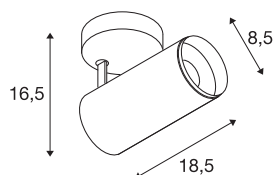

NUMINOS® SPOT PHASE M

Indoor led plafondopbouwlamp zwart/zwart 3000 K 36°

Het NUMINOS verlichtingssysteem van SLV combineert op een vakkundige manier functie, design en techniek. Met verschillende downlights en spots beleeft u duizend lichtontwerpmogelijkheden. Zoals met de NUMINOS® SPOT PHASE M led-plafondopbouwarmatuur voor binnen, die overtuigt door zijn hoogwaardige afwerkings- en lichtkwaliteit. De spot is ideaal voor gerichte accentverlichting of voor het verlichten van grotere oppervlakken. De plafondopbouwarmatuur overtuigt met een stroomverbruik van 20,1 Watt, een lichtintensiteit van 1970 lumen, een kleurtemperatuur van 3000 Kelvin en een kleurweergave-index van 90. De eenvoudige montage is dan slechts nog een formaliteit. Wanneer kiest u voor NUMINOS van SLV: de modulaire diversiteit wacht op u?

TECHNISCHE SPECIFICATIES

Art.nr.:	1004203
Primaire nominale spanning	220-240V ~50/60Hz mA/V
Secundaire stroom / secundaire spanning	500mA
Lengte	18.5 cm
Hoogte	16.5 cm
Diameter	8.5 cm
Nettogewicht	0.83 kg
Brutogewicht	1.125 kg
Veiligheidsklasse	I
Montage	Opbouw
Montagebeschrijving	Plafond
Dimbaar	Ja
Dimtechniek	Fase-afsnijding
Wattage	20.1 W
Lumen	1970 lm
Lichtkleurtemperatuur	3000 Kelvin
Stralingshoek	36 °
Kleur	zwart
CRI	90
UGR ≤	13
LXXBXX gegevens	L80B50
Levensduur	50000 h