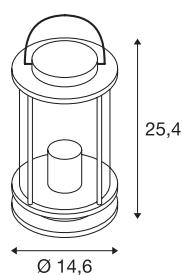

## PHOTONIA

outdoor tafelarmatuur, E27, antraciet, IP44, incl. voedingskabel en randaardestekker, antraciet, max.60W

De tafelarmatuur PHOTONIA bestaat uit aluminium en helder glas dat de lichtbron geheel omsluit. Dankzij de stand van de ingebouwde fittingen genereert de gemonteerde armatuur een gelijkmatige lichtbundel. De armatuur is bovendien voorzien van een extra lange aansluitkabel met open kabeleinde en is geschikt voor buitengebruik door beveiligingsklasse IP44. De armatuur wordt direct op 230 V netspanning aangesloten.

## TECHNISCHE SPECIFICATIES

Art.nr.:	232095
Fitting	E27
Aantal fittingen	1
Primaire nominale spanning	220-240V ~50/60Hz mA/V
Hoogte	25.4 cm
Diameter	14.6 cm
Nettogewicht	1.799 kg
Brutogewicht	2.163 kg
IP-code	IP 44
Veiligheidsklasse	I
Slagvastheidsklasse	IK04
Slagvastheid	0,5 Joule
Montage	Mobiel
Wattage	60 W
Kleur	antraciet
BIG WHITE pagina	548