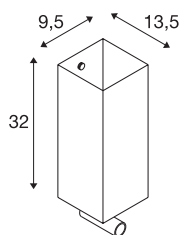

QUADRASS SPOT

Indoor wandopbouwarmatuur met LED-spot en E27 fitting, zwart

De wandarmatuur QUADRASS SPOT onderscheidt zich door een succesvolle mix van metaal- en glaselementen en is naast de hoofdlichtbron, voorzien van een LED-leeslamp, uitgevoerd in een warmwitte lichtkleur. Door de gekozen stralingshoek van de led leeslamp werkt deze vrijwel verblindingvrij en zorgt zo voor een aangenaam, op de gebruiker ontspannen werkend licht. De E27 fitting achter de glazen kap, evenals de reeds ingebouwde LED-driver maakt de QUADRASS SPOT voorbereid voor een directe aansluiting op de 230V netspanning. Om het geheel van de toepassing zo mogelijk op uniforme wijze in te richten, zijn de wandarmaturen ook beschikbaar zonder leeslamp en pendelarmatuur.

TECHNISCHE SPECIFICATIES

Art.nr.:	1003428
Fitting	E27
Aantal fittingen	1
Primaire nominale spanning	100-240V ~50/60Hz mA/V
Secundaire stroom / secundaire spanning	700mA
Breedte	9.5 cm
Hoogte	32 cm
Diepte	13.5 cm
Nettogewicht	1.555 kg
Brutogewicht	2.062 kg
Veiligheidsklasse	I
Montage	Opbouw
Montagebeschrijving	Wand
Wattage	2 W
Lumen	200 lm
Lichtkleurtemperatuur	3000 Kelvin
Stralingshoek	25 °
Kleur	zwart
LXXBXX gegevens	L70B50
Levensduur	30000 h
minimale omgevingstemperatuur	-20 °C
maximale omgevingstemperatuur	40 °C