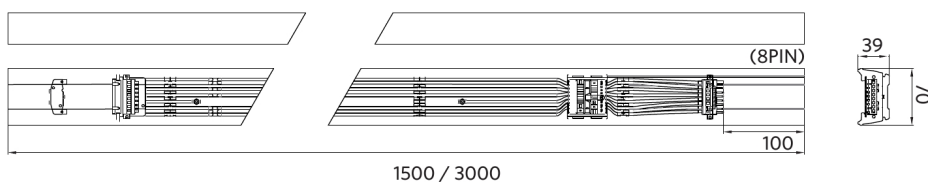

Fotometrische gegevens

Bewegingssensoren - Detectie bereik

| Installatie hoogte (m) | Sensor Probe L (m) (L1xL2) | Sensor Probe H (m) (L1xL2) |
|------------------------|----------------------------|----------------------------|
| 3 | 5.0x2.2 | - |
| 4 | 4.5x2.2 | 6.7x2.9 |
| 5 | 4.0x2.1 | 8.4x3.6 |
| 6 | - | 10.0x4.4 |
| 7 | - | 9.0x3.9 |
| 8 | - | 8.0x3.6 |
| 9 | - | 7.0x3.2 |
| 10 | - | 6.0x2.8 |