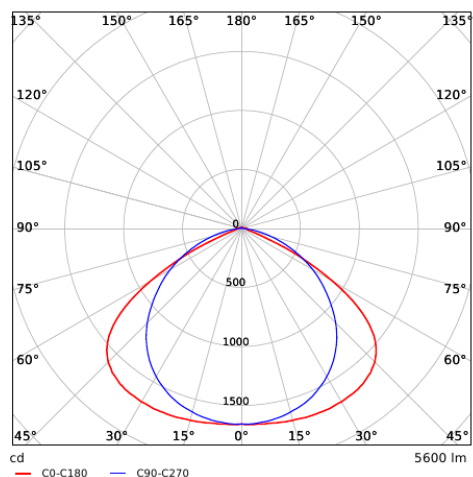

Fotometrische gegevens

Bewegingssensoren - Detectie bereik

| Installatie hoogte (m) | Sensor Probe L (m) (L1xL2) | Sensor Probe H (m) (L1xL2) |
|------------------------|----------------------------|----------------------------|
| 3 | 5.0x2.2 | - |
| 4 | 4.5x2.2 | 6.7x2.9 |
| 5 | 4.0x2.1 | 8.4x3.6 |
| 6 | - | 10.0x4.4 |
| 7 | - | 9.0x3.9 |
| 8 | - | 8.0x3.6 |
| 9 | - | 7.0x3.2 |
| 10 | - | 6.0x2.8 |