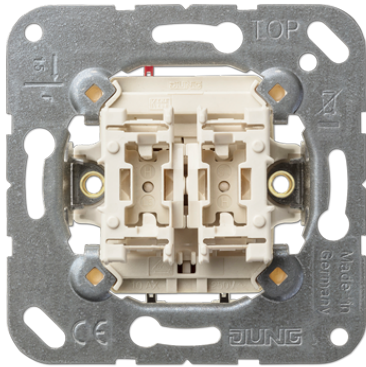

Productdatablad

WipSchakelaar (basiselement), serie

Artikelnr.

505 EU

WipSchakelaar 10 AX 250 V ~ (basiselement)

met insteekklemmen voor massieve aders tot 2,5 mm²

Uitvoering:

Serie

Vermogen SBL (self-ballasted lamps):

max. 100 W