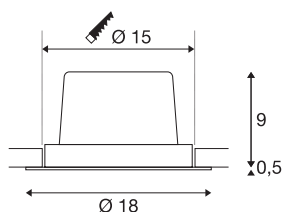

NEW TRIA 1 SET

inbouwarmatuur, met één lichtbron, led, 3000 K, rond, zwart, 30°, 29 W, incl. driver, spiraalveerklemmen

De NEW TRIA 1 SET onderscheidt zich door zijn eenvoud en effectiviteit. In zwart, wit of geborsteld aluminium en in ronde resp. vierkante vorm zowel voor gebruik met één als met meerdere lichtbronnen verkrijgbaar. Door de uitrusting met een krachtige, warm witte COB LED in een kantelbare houder, en een meegeleverde led voeding, kan de set aan alle eisen van algemene verlichting voldoen. De armatuur wordt direct op 230 V netspanning aangesloten.

TECHNISCHE SPECIFICATIES

| | |
|---|------------------------|
| Art.nr.: | 114270 |
| Primaire nominale spanning | 220-240V ~50/60Hz mA/V |
| Secundaire stroom / secundaire spanning | 700mA |
| Hoogte | 9.5 cm |
| Diameter | 18 cm |
| Inbouwdiameter | 15 cm |
| Inbouwdiepte | 10 cm |
| Nettogewicht | 0.898 kg |
| Brutogewicht | 1.054 kg |
| IP-code | IP 20 |
| Veiligheidsklasse | II |
| Montage | Inbouw |
| Montagebeschrijving | Plafond |
| Dimbaar | Ja |
| Dimtechniek | 1-10V |
| Wattage | 29 W |
| Lumen | 2700 lm |
| Lichtkleurtemperatuur | 3000 Kelvin |
| Stralingshoek | 30 ° |
| Kleur | zwart |
| CRI | 80 |
| LXXBXX gegevens | L70B50 |