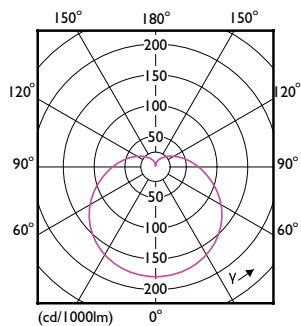

LEDbulb CorePro A60 10,5W E27 930 FR-LDD