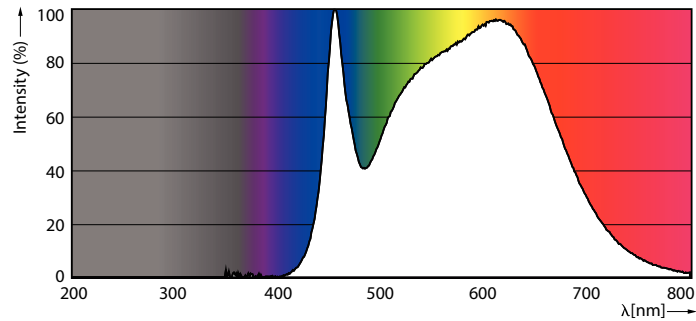

Fotometrische gegevens

LEDbulb CorePro 10W A60 E27 940 FR-POC