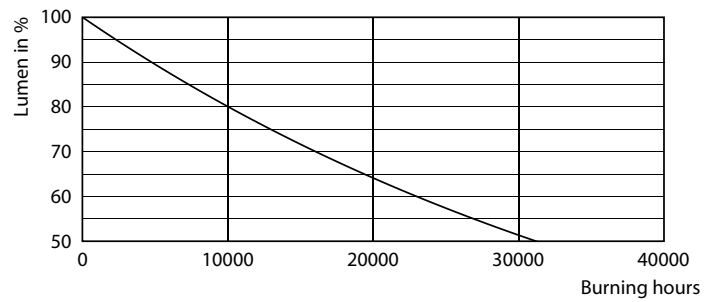

CorePro LED lampen

Levensduur

15K LED

15K LMP