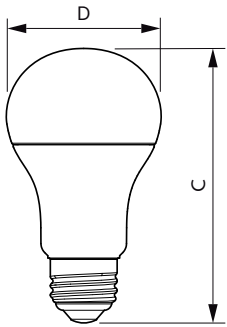

CorePro LED lampen

EPREL-registratienummer	438125
Productgegevens	
Volledige productcode	871951432966900
Productnaam voor bestelling	CorePro LEDbulb ND 10-75W A60 E27 940
EAN/UPC - Product	8719514329669
Bestelcode	32966900

Lokale code	32966900
Numerator - Aantal per pak	1
Numerator - Dozen per buitendoos	10
SAP-materiaal	929003003302
Nettogewicht SAP (per stuk)	0,076 kg

Maatschets

CorePro LEDbulb ND 10-75W A60 E27 940

Product	D	C
CorePro LEDbulb ND 10-75W A60 E27 940	60 mm	110 mm