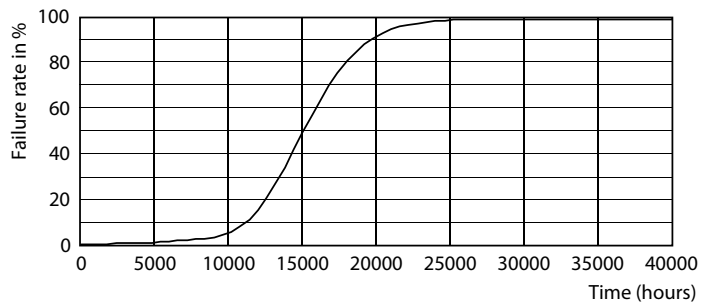

CorePro LED lampen

Levensduur

15K LED

15K LMP