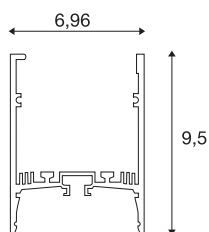

## GRAZIA 60

1,5 m wit

Met de integratie van twee GRAZIA PRO MAX FLEX-TRIPS kunt u zeer uiteenlopende verlichtingsscenario's realiseren. Gebruik het bijbehorende en van uitsparingen voorziene GRAZIA 60 inbouwprofiel, om de flexibele led-strips in de gewenste lichtkleurtemperatuur voor meest uiteenlopende professionele toepassingen lumensterk te integreren. In het eigen SLV-design is het GRAZIA 60-profiel in verschillende lengtes leverbaar, met de daarbij passende eindkappen, langsverbinders, een voedingset, montage-clips en verschillende afdekkingen.

## TECHNISCHE SPECIFICATIES

Art.nr.:	1004897
Lengte	150 cm
Breedte	7 cm
Hoogte	9.5 cm
Nettogewicht	3.303 kg
Brutogewicht	3.593 kg
IP-code	IP 20
Montage	Opbouw
Montagebeschrijving	Plafond
Kleur	wit
BIG WHITE pagina	747