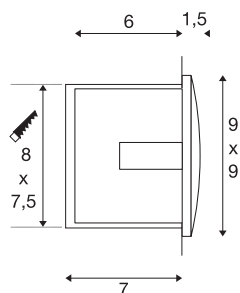

DOWNUNDER OUT LED S

outdoor wandinbouwlamp, LED, 3000 K, antraciet

Met krachtige SMD leds uitgeruste DOWNUNDER OUT LED S wandinbouwlamp serie van aluminium met indirecte, naar beneden gerichte, verblindingsvrije lichtval. Door de beveiligingsklasse IP55 is de lamp geschikt voor buitengebruik. De armatuur wordt direct op 230 V netvoeding aangesloten. Voor een eenvoudige montage bevindt zich een inbouwpot in de leveringsomvang.

TECHNISCHE SPECIFICATIES

Art.nr.:	233605
Primaire nominale spanning	220-240V ~50/60Hz mA/V
Secundaire stroom / secundaire spanning	300mA
Breedte	9 cm
Hoogte	9 cm
Diepte	5 cm
Inbouwlengthe	8 cm
Inbouwbreedte	7.5 cm
Inbouwdiepte	7 cm
Nettogewicht	0.242 kg
Brutogewicht	0.284 kg
IP-code	IP 55
Veiligheidsklasse	I
Montage	Inbouw
Montagebeschrijving	Wand
Wattage	1.7 W
Lumen	25 lm
Lichtkleurtemperatuur	3000 Kelvin
Kleur	antraciet
CRI	80
LXXBXX gegevens	L70B50
Levensduur	25000 h