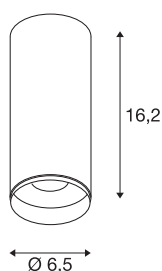

NUMINOS® CL DALI S

Indoor led plafondopbouwlamp wit/zwart 4000 K 60°

NUMINOS® is het best mogelijke op elkaar afgestemd armatuursysteem van SLV, dat functie, design en techniek met elkaar in harmonie brengt. Met verschillende downlights en spots beleeft u duizend lichtontwerpmogelijkheden. Ook met de NUMINOS® CL DALI S led-plafondopbouwarmatuur voor binnen, die overtuigt door de beste afwerkings- en lichtkwaliteit. De spot is perfect voor gerichte accentverlichting of voor het verlichten van grotere oppervlakken. De plafondinbouwarmatuur overtuigt met een stroomverbruik van 10,42 Watt, een lichtintensiteit van 1100 lumen, een kleurtemperatuur van 4000 Kelvin en een kleurweergave-index van 90. De montage voert u in een mum van tijd uit. Wanneer kiest u voor NUMINOS van SLV: de modulaire diversiteit wacht op u?

TECHNISCHE SPECIFICATIES

Art.nr.:	1004432
Primaire nominale spanning	220-240V ~50/60Hz mA/V
Secundaire stroom / secundaire spanning	250mA
Hoogte	16.2 cm
Diameter	6.5 cm
Nettogewicht	0.56 kg
Brutogewicht	0.725 kg
Veiligheidsklasse	I
Montage	Opbouw
Montagebeschrijving	Plafond
Dimbaar	Ja
Dimtechniek	DALI
Wattage	10.42 W
Lumen	1100 lm
Lichtkleurtemperatuur	4000 Kelvin
Stralingshoek	60 °
Kleur	wit
CRI	90
UGR ≤	19
LXXBXX gegevens	L80B50
Levensduur	50000 h
BIG WHITE pagina	80