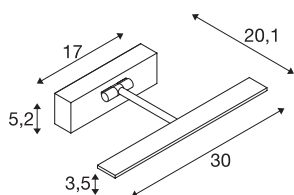

## RETRATO

Indoor LED wandopbouwarmatuur, 3000K, chroom

RETRATO WL waarbij de rozet en kop via een arm incl. twee scharnierstukken zijn verbonden. Door de ingebouwde LEDs is een veilige verlichting van uw kunst- en verzamelstukken door UV-vrij LED-licht zonder noemenswaardige warmtestraling mogelijk. Door de beide gemonteerde scharnieren kan het armatuur perfect worden gericht. De behuizing van het armatuur is leverbaar in meerdere kleuren. Dankzij de ingebouwde LED-voeding wordt de elektrische aansluiting direct op 230V netspanning aangesloten. Deze armatuur bevat ingebouwde LED-lampen. De lampen in deze armatuur kunnen niet worden vervangen.

## TECHNISCHE SPECIFICATIES

Art.nr.:	1002961
Primaire nominale spanning	220-240V ~50/60Hz mA/V
Secundaire stroom / secundaire spanning	500mA
Lengte	30 cm
Breedte	5.2 cm
Hoogte	20.1 cm
Nettogewicht	0.541 kg
Brutogewicht	0.896 kg
IP-code	IP 20
Veiligheidsklasse	I
Montage	Opbouw
Montagebeschrijving	Wand
Dimbaar	Ja
Dimtechniek	Fase-afsnijding
Wattage	11 W
Lumen	750 lm
Lichtkleurtemperatuur	3000 Kelvin
Kleur	chroom
CRI	90
LXXBXX gegevens	L70B50
Levensduur	30000 h
maximale omgevingstemperatuur	35 °C