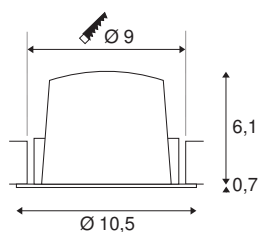

NUMINOS® DL M

Indoor led plafondinbouwarmatuur zwart/wit 4000K
40° incl. bladveren

NUMINOS® is het best mogelijke op elkaar afgestemd armatuursysteem van SLV, dat functie, design en techniek met elkaar in harmonie brengt. De verschillende downlights en spots maken duizend variaties aan lichtontwerpen mogelijk. Daarbij hoort ook de NUMINOS® DL M, die als plafondinbouwarmatuur overtuigt door de beste afwerkings- en lichtkwaliteit. Ideaal voor een subtiele, moderne en ruimtebesparende verlichting die de aandacht richt op objecten of de ruimte. Bovendien kan de plafondinbouwarmatuur met een stroomverbruik van 17,55 Watt, een lichtintensiteit van 1750 lumen, een kleurtemperatuur van 4000 Kelvin en de hoge kleurweergave-index van meer dan 90 overtuigen. De montage voert u in een mum van tijd uit. Wanneer kiest u voor NUMINOS van SLV: de modulaire diversiteit wacht op u?

TECHNISCHE SPECIFICATIES

| | |
|---|---------------|
| Art.nr.: | 1003893 |
| Aantal verschillende lichtopeningen | 1 |
| Secundaire stroom / secundaire spanning | 500mA |
| Hoogte | 6.8 cm |
| Diameter | 10.5 cm |
| Inbouwdiameter | 9 cm |
| Inbouddiepte | 7.5 cm |
| Nettogewicht | 0.24 kg |
| Brutogewicht | 0.28 kg |
| IP-code | IP 20 / IP 44 |
| Veiligheidsklasse | III |
| Slagvastheidsklasse | IK02 |
| Slagvastheid | 0,2 Joule |
| Montage | Inbouw |
| Montagebeschrijving | Plafond |
| Wattage | 17.55 W |
| Lumen | 1750 lm |
| Lichtkleurtemperatuur | 4000 Kelvin |
| Stralingshoek | 40 ° |
| Kleur | zwart |
| CRI | 90 |
| UGR ≤ | 22 |