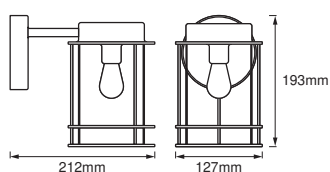

### AFMETINGEN & GEWICHT

Diameter	127,0 mm
Lengte	212,00 mm
Breedte	127,00 mm
Hoogte	195,00 mm
Product gewicht	1065,00 g