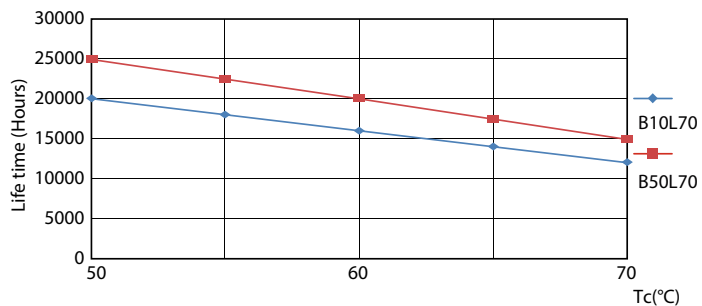

LEDtube Ecofit T8

Okres eksploatacji

LEDtube ECO SLR 16W 20K LifetimeVsTc-LED