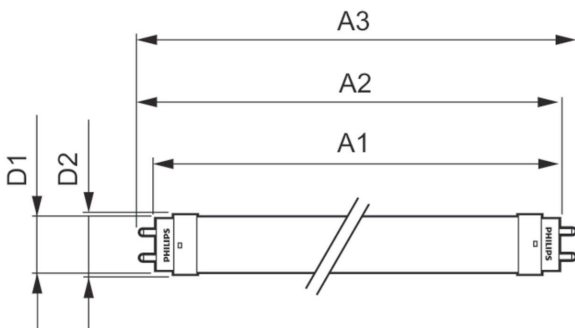

## Rysunki techniczne

Ecofit LEDtube 1200mm 16W 840 T8

Product	D1	D2	A1	A2	A3
Ecofit LEDtube 1200mm 16W 840 T8	25,7 mm	28 mm	1198 mm	1205 mm	1212 mm