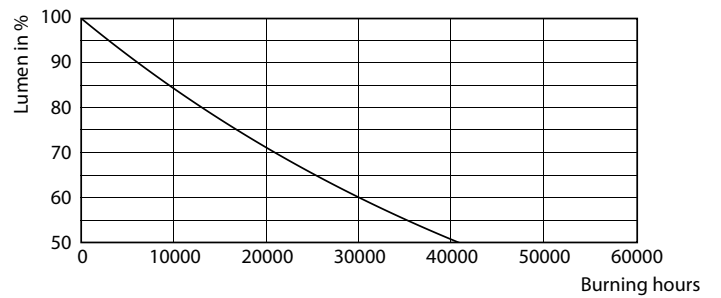

## Okres eksploatacji

LEDtube ECO SLR 16W 20K FailureRate-LED

LEDtube 20K-LED

LEDtube ECO SLR 8W 20K LumenVsTc-LMP

LEDtube 20K-LMP