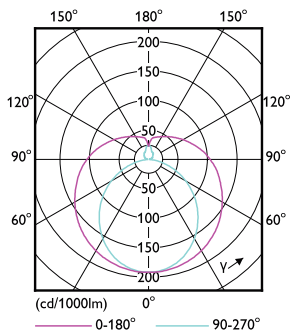

Dane fotometryczne

LEDtube ECO SLR 8W G13 800lm-LDD

LEDtube ECO SLR 16W G13 1600lm 840-GUL