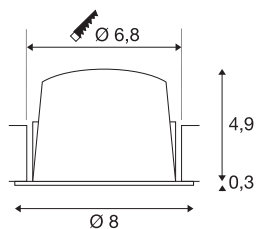

NUMINOS® DL S

Indoor led plafondinbouwarmatuur wit/chroom 3000K
40° incl. bladveren

Het NUMINOS verlichtingssysteem van SLV combineert techniek, design en functionaliteit als geen ander. Met verschillende downlights en spots beleeft u duizend lichtontwerpmogelijkheden. Met de NUMINOS® DL S plafondinbouwarmatuur, die overtuigt door zijn hoogwaardige afwerkings- en lichtkwaliteit. Ideaal voor harmonieuze, moderne en ruimtebesparende verlichting die gericht is op objecten of de ruimte. De plafondinbouwarmatuur overtuigt met een stroomverbruik van 8,6 Watt, een lichtintensiteit van 700 lumen, een kleurtemperatuur van 3000 Kelvin en een kleurweergave-index van 90. De montage voert u in een mum van tijd uit. Wanneer kiest u voor NUMINOS van SLV: de modulaire diversiteit wacht op u?

TECHNISCHE SPECIFICATIES

Art.nr.:	1003810
Aantal verschillende lichtopeningen	1
Secundaire stroom / secundaire spanning	250mA
Hoogte	5.2 cm
Diameter	8 cm
Inbouwdiameter	6.8 cm
Inbouwdiepte	5.5 cm
Nettogewicht	0.16 kg
Brutogewicht	0.2 kg
IP-code	IP 20 / IP 44
Veiligheidsklasse	III
Slagvastheidsklasse	IK02
Slagvastheid	0,2 Joule
Montage	Inbouw
Montagebeschrijving	Plafond
Wattage	8.6 W
Lumen	700 lm
Lichtkleurtemperatuur	3000 Kelvin
Stralingshoek	40 °
Kleur	wit
CRI	90
UGR ≤	19

LXXBXX gegevens	L80B50
Levensduur	50000 h
minimale omgevingstemperatuur	-20 °C
maximale omgevingstemperatuur	40 °C
BIG WHITE pagina	31