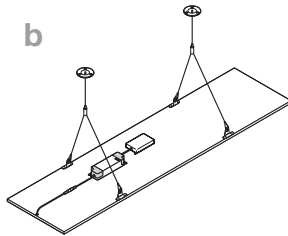

PANEL COMFORT 1200

	EAN	l x w x h [mm]	W	EM W** (230V DC)	VAC	Hz	lm	lm/W	EM lm** (230V DC)
PL CMFT 1200 P 33W 830 PS	4099854002731	1195 x 295 x 11	33	-	220-240V	50/60	*	130	-
PL CMFT 1200 P 33W 840 PS	4099854003981	1195 x 295 x 11	33	-	220-240V	50/60	*	130	-
PL CMFT 1200 P 33W 830 DALIVR	4099854004001	1195 x 295 x 11	33	6.5	220-240V	0/50/60	4320	130	600
PL CMFT 1200 P 33W 840 DALIVR	4099854004049	1195 x 295 x 11	33	6.5	220-240V	0/50/60	4320	130	600
PL CMFT 1200 P 33W 830 U19 PS	4099854004087	1195 x 295 x 11	33	-	220-240V	50/60	*	130	-
PL CMFT 1200 P 33W 840 U19 PS	4099854004100	1195 x 295 x 11	33	-	220-240V	50/60	*	130	-
PL CMFT 1200 P 33W 830 U19 DALIVR	4099854004124	1195 x 295 x 11	33	6.5	220-240V	0/50/60	4320	130	600
PL CMFT 1200 P 33W 840 U19 DALIVR	4099854004162	1195 x 295 x 11	33	6.5	220-240V	0/50/60	4320	130	600

	EAN	K	IP	IK	∠	R _a	∅ (°C)	PF	⚖️
PL CMFT 1200 P 33W 830 PS	4099854002731	3000	40/20	02	110°	> 80	-10...+50	> 0.9	2.8 kg
PL CMFT 1200 P 33W 840 PS	4099854003981	4000	40/20	02	110°	> 80	-10...+50	> 0.9	2.8 kg
PL CMFT 1200 P 33W 830 DALIVR	4099854004001	3000	40/20	02	110°	> 80	-10...+50	> 0.9	3.0 kg
PL CMFT 1200 P 33W 840 DALIVR	4099854004049	4000	40/20	02	110°	> 80	-10...+50	> 0.9	3.0 kg
PL CMFT 1200 P 33W 830 U19 PS	4099854004087	3000	40/20	02	90°	> 80	-10...+50	> 0.9	2.9 kg
PL CMFT 1200 P 33W 840 U19 PS	4099854004100	4000	40/20	02	90°	> 80	-10...+50	> 0.9	2.9 kg
PL CMFT 1200 P 33W 830 U19 DALIVR	4099854004124	3000	40/20	02	90°	> 80	-10...+50	> 0.9	3.1 kg
PL CMFT 1200 P 33W 840 U19 DALIVR	4099854004162	4000	40/20	02	90°	> 80	-10...+50	> 0.9	3.1 kg