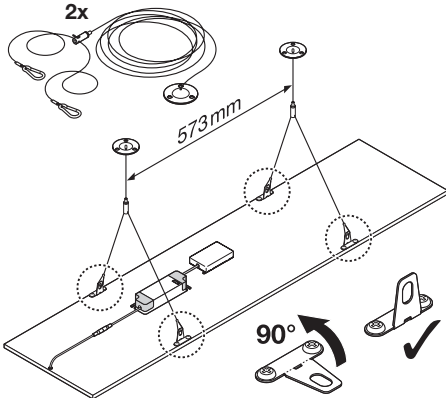

PL SUSPENSION KIT
EAN 4058075402928