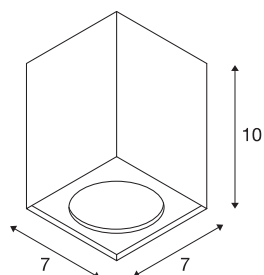

ALTRA DICE

plafondlamp, QPAR51, rechthoekig, zilvergrijs/zwart, max. 35 W

De kubusvormige plafondarmatuur ALTRA DICE van aluminium en staal is voorzien van een eenzijdige uitsparing ten behoeve van fitting van het hoogspanning halogeenlichtbronnen. De ALTRA DICE is naar keuze verkrijgbaar in witte of zilvergrijze behuizingskleur en klaar voor directe aansluiting op 230 V netspanning.

TECHNISCHE SPECIFICATIES

Art.nr.:	151514
Fitting	GU10
Lichtbronnen	QPAR51
Aantal fittingen	1
Inclusief lampen	Geen
Primaire nominale spanning	220-240V ~50/60Hz mA/V
Lengte	7 cm
Breedte	7 cm
Hoogte	10 cm
Nettogewicht	0.312 kg
Brutogewicht	0.384 kg
IP-code	IP 20
Veiligheidsklasse	I
Montage	Opbouw
Montagebeschrijving	Plafond
Wattage	35 W
Kleur	grijs
maximale omgevingstemperatuur	25 °C
BIG WHITE pagina	274