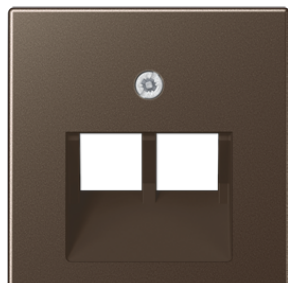

# Productdatablad

Afdekking voor IAE/UAE-aansluitdoos (2 x 8-pol.)

---

**Artikelnr.**

A 569-2 BFPLUA MO

**Afdekking**

voor IAE/UAE-aansluitdoos art.nr: UAE 2 x 8 UPO, UAE 8-8 UPO  
 voor data-aansluitdoos art.nr: UAE 8-8 UPOK6

De afdekking past ook op data-aansluitdozen van  
 METZ CONNECT (BTR): 1307441001-i c.q. 1307441200-i; E-Dat design 8/8(8), Class E  
 Rutenbeck: UAE 8/8 (8/8) UPO, UAE 2x8 (8) UPO, UAE-Cat.5e-8/8 UPO OK, UAE-real.  
 Cat.6-8/8 UPO OK  
 Telegärtner: AMJ 45, UMJ 45 en ISDN 2 x RJ 45 (TYP 8/8)

**Thermoplast (slagvast) gelakt**

**Kleur:**  
 mokka

**Materiaal:**  
 thermoplast gelakt

**P** Kleurendruk mogelijk