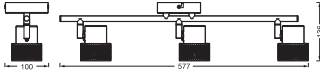

Fotometrische gegevens

Lichtstroom	690 lm
Totale lichtstroom van ingesloten lichtbronnen	690 lm
Lichtstroom efficiëntie	68 lm/W
Kleurtemperatuur	2700 K
Lichtkleur	Warm White
Kleurweergave-index Ra	90
Standaardafwijking van kleurproeven	5 sdc _m
Lichtsterkte	400 cd
Flikkerwaarde Pst LM	<10 %
Stroboscoopeffect waarde SVM	0.3
Fotobiologische veiligheidsgroep EN62778	RG1
Stralingshoek	36 °

AFMETINGEN & GEWICHT

Lengte	577,00 mm
Breedte	100,00 mm
Hoogte	136,00 mm
Product gewicht	760,00 g

403 Forbidden

MATERIALEN & KLEUREN

Kleur van het product	Zwart
Kleur behuizing	Zwart
Body materiaal	STAAL KURK
Glow Wire Test volgens IEC 60695-2-12	650 °C
Kwikgehalte	0.0 mg