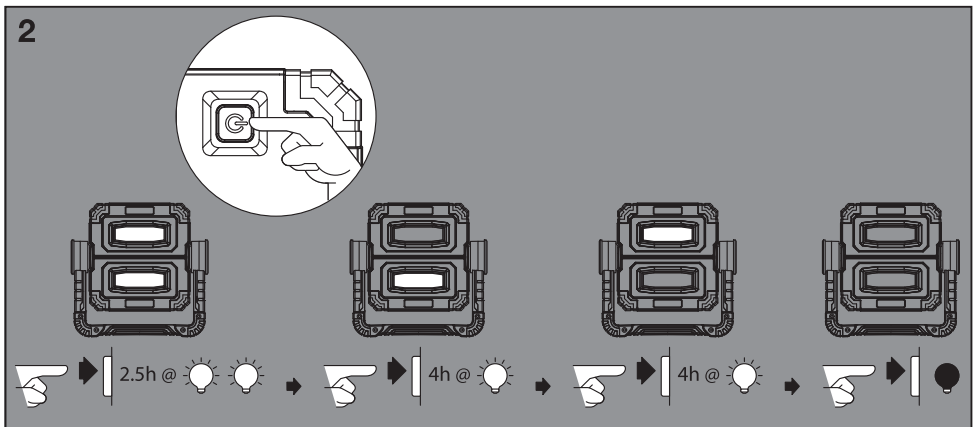

---

**WORKLIGHT BATTERY FLEX  
POWERBANK USB**

---

	EAN	W	lm	K	° (°C)	V <sub>DC</sub>	▽ (°)	
LED WORKLIGHT VAL BAT FLEXPB2X7W865	4058075834026	2x 7	2x 700	6500	-10...+40	5	110	7500

Points de collecte sur [www.quefairedemesdechets.fr](http://www.quefairedemesdechets.fr)