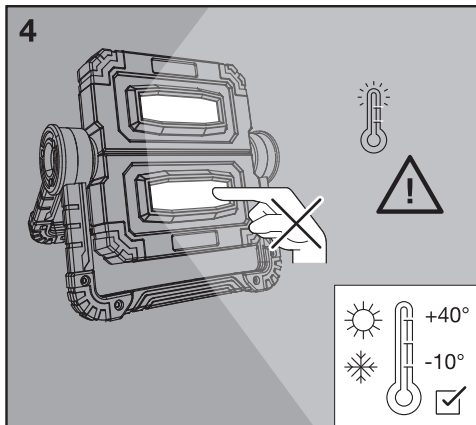

---

**WORKLIGHT BATTERY FLEX  
POWERBANK USB**

---

	EAN	W	lm	K	° (°C)	V <sub>DC</sub>	▽ (°)	
LED WORKLIGHT VAL BAT FLEXPB2X7W865	4058075834026	2x 7	2x 700	6500	-10...+40	5	110	7500

Points de collecte sur [www.quefairedemesdechets.fr](http://www.quefairedemesdechets.fr)