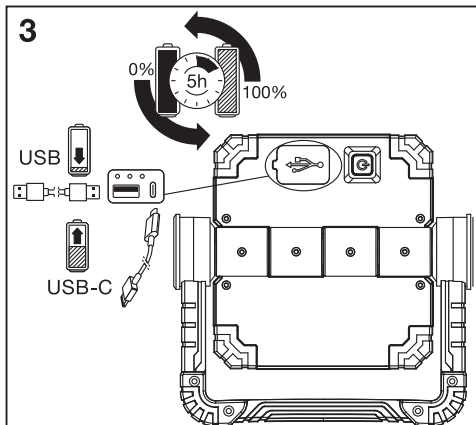

---

**WORKLIGHT BATTERY FLEX  
POWERBANK USB**

---

	EAN	W	lm	K	° (°C)	V <sub>DC</sub>	▽ (°)	
LED WORKLIGHT VAL BAT FLEXPB2X7W865	4058075834026	2x 7	2x 700	6500	-10...+40	5	110	7500

Points de collecte sur [www.quefairedemesdechets.fr](http://www.quefairedemesdechets.fr)