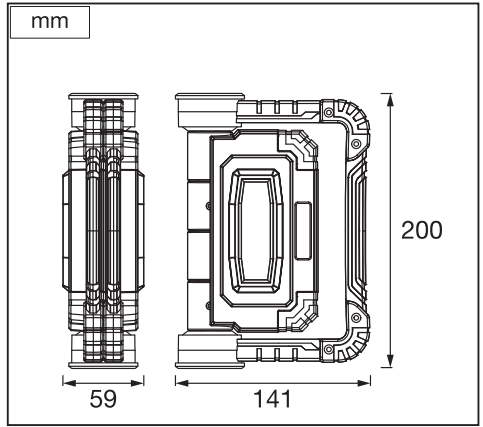

---

**WORKLIGHT BATTERY FLEX  
POWERBANK USB**

---

	EAN	W	lm	K	° (°C)	V <sub>DC</sub>	▽ (°)	
LED WORKLIGHT VAL BAT FLEXPB2X7W865	4058075834026	2x 7	2x 700	6500	-10...+40	5	110	7500

Points de collecte sur [www.quefairedemesdechets.fr](http://www.quefairedemesdechets.fr)