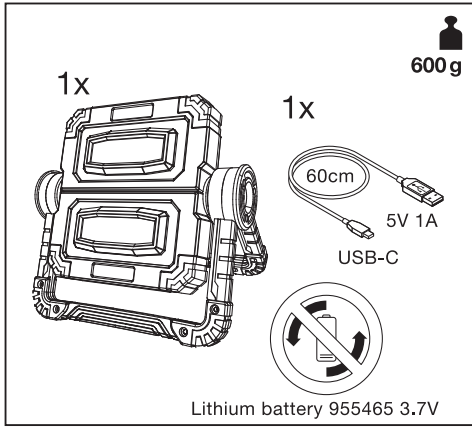

---

**WORKLIGHT BATTERY FLEX  
POWERBANK USB**

---

	EAN	W	lm	K	° (°C)	V <sub>DC</sub>	▽ (°)	
LED WORKLIGHT VAL BAT FLEXPB2X7W865	4058075834026	2x 7	2x 700	6500	-10...+40	5	110	7500

Points de collecte sur [www.quefairedemesdechets.fr](http://www.quefairedemesdechets.fr)