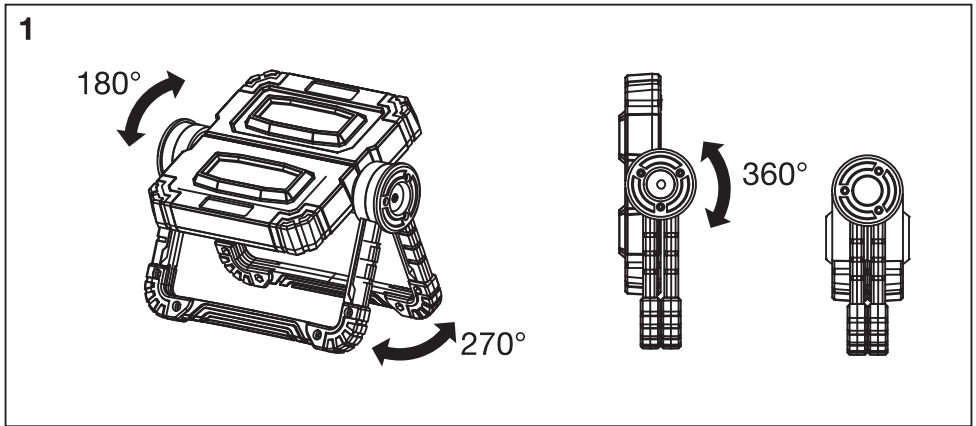

---

**WORKLIGHT BATTERY FLEX  
POWERBANK USB**

---

	EAN	W	lm	K	° (°C)	V <sub>DC</sub>	▽ (°)	
LED WORKLIGHT VAL BAT FLEXPB2X7W865	4058075834026	2x 7	2x 700	6500	-10...+40	5	110	7500

Points de collecte sur [www.quefairedemesdechets.fr](http://www.quefairedemesdechets.fr)