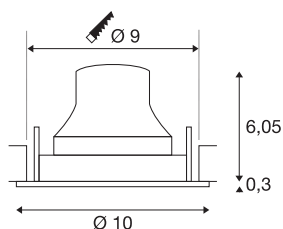

TECHNISCHE SPECIFICATIES

Art.nr.:	1005360
Aantal verschillende lichtopeningen	1
Secundaire stroom / secundaire spanning	250mA
Hoogte	6.35 cm
Diameter	10 cm
Inbouwdiameter	9 cm
Inbouwdiepte	8.5 cm
Nettogewicht	0.19 kg
Brutogewicht	0.203 kg
IP-code	IP 20
Veiligheidsklasse	III
Slagvastheidsklasse	IK02
Slagvastheid	0,2 Joule
Montage	Inbouw
Montagebeschrijving	Plafond
Wattage	8.6 W
Lumen	750 lm
Lichtkleurtemperatuur	4000 Kelvin
Stralingshoek	40 °
Kleur	zwart
CRI	90
UGR ≤	19