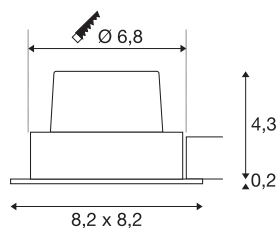

## TECHNISCHE SPECIFICATIES

Art.nr.:	1003070
Primaire nominale spanning	220-240V ~50/60Hz mA/V
Secundaire stroom / secundaire spanning	500mA
Lengte	8.2 cm
Breedte	8.2 cm
Hoogte	4.5 cm
Inbouwdiameter	6.8 cm
Inbouwdiepte	5 cm
Nettogewicht	0.279 kg
Brutogewicht	0.343 kg
IP-code	IP 20
Veiligheidsklasse	II
Montage	Inbouw
Montagebeschrijving	Plafond
Dimbaar	Ja
Dimtechniek	Fase-aansluiting
Wattage	11 W
Lumen	800 lm
Lichtkleurtemperatuur	2700 Kelvin
Stralingshoek	38 °
Kleur	alu
CRI	80

## Lichtbron

916320		LXXBXX gegevens	L70B50
		Levensduur	40000 h
		BIG WHITE pagina	359