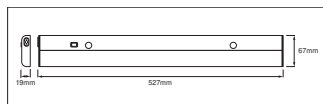

Lichtstroom	840 lm
Totale lichtstroom van ingesloten lichtbronnen	1260 lm
Lichtstroom efficiëntie	70 lm/W
Kleurtemperatuur	4000 K
Lichtkleur	Koel wit
Kleurweergave-index Ra	> 80
Standaardafwijking van kleurproeven	≤ 6 sdc _m
Fotobiologische veiligheidsgroep EN62778	RG0
Stralingshoek	120 °

AFMETINGEN & GEWICHT

Lengte	527,00 mm
Breedte	67,00 mm
Hoogte	19,00 mm
Product gewicht	425,00 g

MATERIALEN & KLEUREN

Kleur van het product	Zilver
Kleur behuizing	Zilver
Body materiaal	Aluminium

Materiaal afdekking	Polycarbonate (PC)
Glow Wire Test volgens IEC 60695-2-12	650 °C
Kwikgehalte	0.0 mg