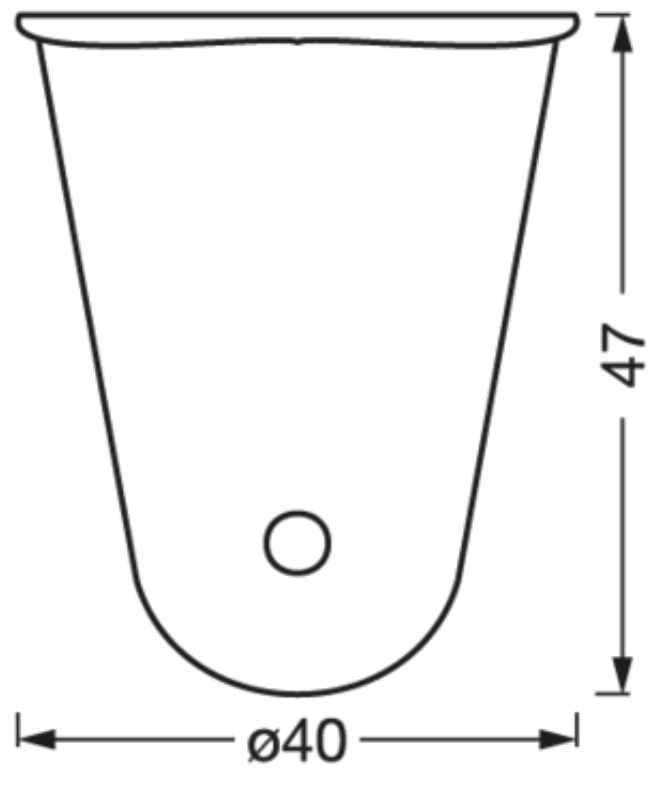

AFMETINGEN & GEWICHT

Diameter	40 mm
Lengte	61 mm
Breedte	33 mm
Hoogte	47 mm
Product gewicht	50,00 g

Product line drawing with numbers

Product line drawing with numbers

MATERIALEN & KLEUREN

Kleur van het product	Wit
-----------------------	-----