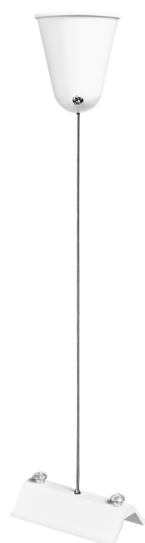

PRODUCTINFORMATIEBLAD

Tracklight Suspension Kit White

Tracklight accessories | Accessoires voor tracklights

Toepassingsgebieden

- Keukens, woonkamers, kinderkamers en werkkamers
- Entreegebieden

Productvoordelen

- Tijdloos elegant design
- Materialen van hoge kwaliteit

Productkenmerken

- Aanpasbaar modulair tracklight systeem
- Accessoires voor tracklight systeem

TECHNISCHE GEGEVENS

ELEKTRISCHE GEGEVENS

Nominale spanning	220...240 V
-------------------	-------------

AFMETINGEN & GEWICHT

Diameter	40 mm
Lengte	61 mm
Breedte	33 mm
Hoogte	47 mm
Product gewicht	50,00 g

Product line drawing with numbers

Product line drawing with numbers

MATERIALEN & KLEUREN

Kleur van het product	Wit
-----------------------	-----